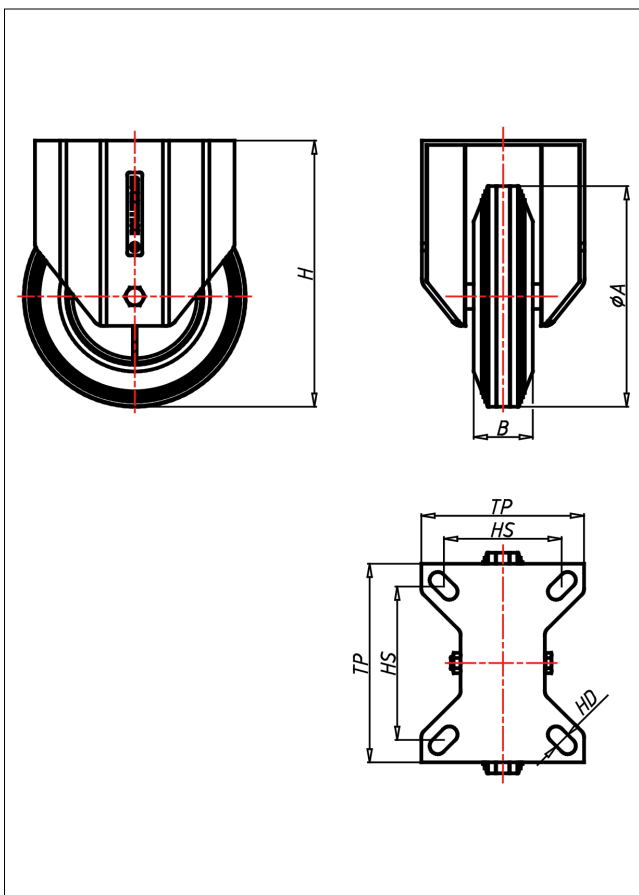

CD-C

LENKROLLE	LENKROLLE MIT TOTALFESTSTELLER	BOCKROLLE
- geräuscharmer Lauf - großer Fahrkomfort - beständig gegen verdünnte Säuren Vollgummi schwarz Felge Stahlblech verzinkt → Seite 255	zweifaches Kugellager - vernietet Stahlkugeln gehärtet Dichtungsring, Radachse verschraubt, verzinkt-chrompassiviert → Seite 62	AUSWAHLHILFE: <table border="0"> <tr> <td>leicht lenkend</td> <td>☒</td> <td>☐</td> <td>☐</td> </tr> <tr> <td>verschleißarm</td> <td>☒</td> <td>☐</td> <td>☐</td> </tr> <tr> <td>stoßfest</td> <td>☒</td> <td>☐</td> <td>☐</td> </tr> <tr> <td>bodenschonend</td> <td>☐</td> <td>☒</td> <td>☐</td> </tr> <tr> <td>witterungsbeständig</td> <td>☒</td> <td>☐</td> <td>☐</td> </tr> </table>

Technische Details

ORDERNO (Artikel-nummer)	CDF 100 CB
WHEEL ( )	100 CB 12
WDAB (Rad-Ø A x Breite B / mm)	100x30
LC (Tragkraft / kg)	80
H (Bauhöhe H / mm)	128
TP (Plattengröße / mm)	102x83
HS (Lochabstand / mm)	80x60
HD (Loch-Ø / mm)	9
WB (Radlager)	Rollenlager