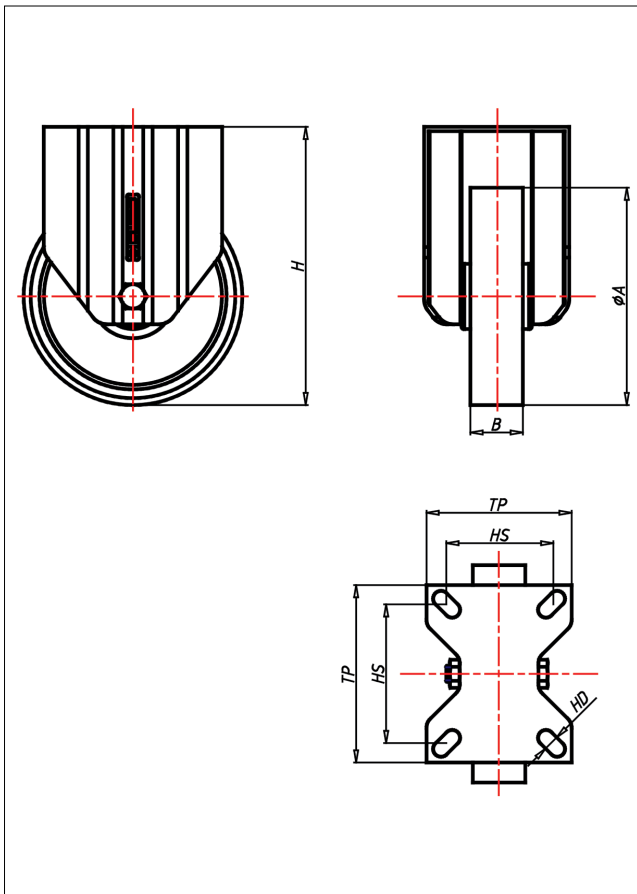

CD-AL

LENKROLLE	LENKROLLE MIT TOTALFESTSTELLER	BOCKROLLE
• geringer Rollwiderstand • abrieb- und reißfest • leichte Reinigung • sehr beständig gegen viele aggressive Medien Spritzguss-Polyurethan Felge Polyamid 6 → Seite 253	zweifaches Kugellager - vernietet Stahlkugeln gehärtet Dichtungsring, Radachse verschraubt, verzinkt- chrompassiviert → Seite 62	AUSWAHLHILFE: <table border="0"> <tr> <td>leicht lenkend</td> <td>☒</td> <td>☒</td> <td>☒</td> </tr> <tr> <td>verschleißarm</td> <td>☒</td> <td>☒</td> <td>☒</td> </tr> <tr> <td>stoßfest</td> <td>☒</td> <td>☒</td> <td>☒</td> </tr> <tr> <td>bodenschonend</td> <td>☒</td> <td>☒</td> <td>☒</td> </tr> <tr> <td>witterungsbeständig</td> <td>☒</td> <td>☒</td> <td>☒</td> </tr> </table>

Technische Details

ORDERNO (Artikel-nummer)	CDF 125 ALB
WDAB (Rad-Ø A x Breite B / mm)	125x30
LC (Tragkraft / kg)	120
H (Bauhöhe H / mm)	154
TP (Plattengröße / mm)	102x83
HS (Lochabstand / mm)	80x60
HD (Loch-Ø / mm)	9
WB (Radlager)	Rollenlager