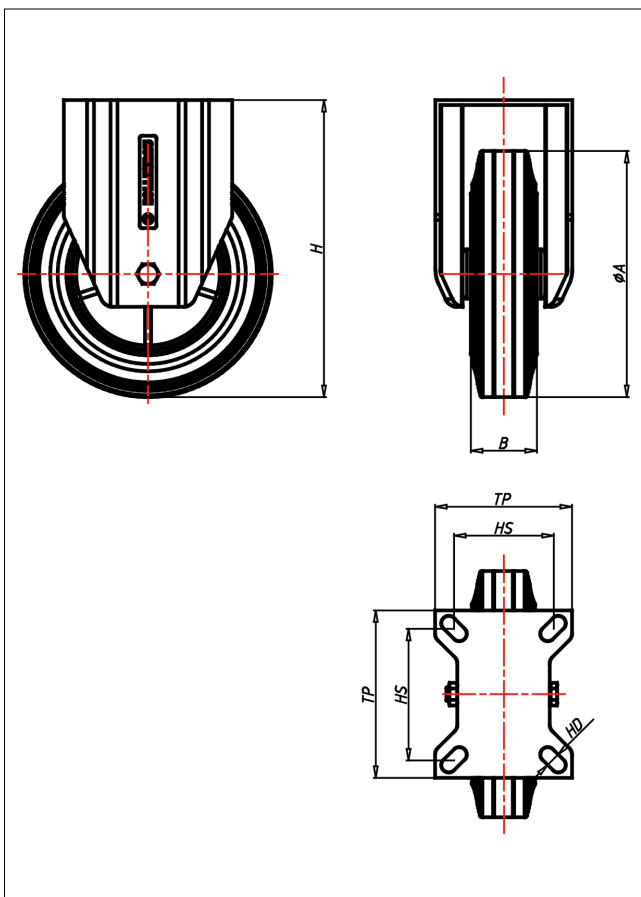

CD-D

LENKROLLE	LENKROLLE MIT TOTALFESTSTELLER	BOCKROLLE
- geräuscharmer Lauf - großer Fahrkomfort - beständig gegen verdünnte Säuren Vollgummi schwarz Felge Kunststoff schwarz → Seite 265	- zweifaches Kugellager - vernietet - Stahlkugeln gehärtet - Dichtungsring, Radachse verschraubt, verzinkt-chrompassiviert → Seite 62	AUSWAHLHILFE: <table border="0"> <tr> <td>leicht lenkend</td> <td>☒</td> <td>☐</td> <td>☐</td> </tr> <tr> <td>verschleißarm</td> <td>☒</td> <td>☐</td> <td>☐</td> </tr> <tr> <td>stoßfest</td> <td>☒</td> <td>☐</td> <td>☐</td> </tr> <tr> <td>bodenschonend</td> <td>☒</td> <td>☐</td> <td>☐</td> </tr> <tr> <td>witterungsbeständig</td> <td>☒</td> <td>☐</td> <td>☐</td> </tr> </table>

Technische Details

ORDERNO (Artikel-nummer)	CDF 125 D
WDAB (Rad-Ø A x Breite B / mm)	125x38
LC (Tragkraft / kg)	90
H (Bauhöhe H / mm)	154
TP (Plattengröße / mm)	102x83
HS (Lochabstand / mm)	80x60
HD (Loch-Ø / mm)	9
WB (Radlager)	Polyamid-Gleitlager