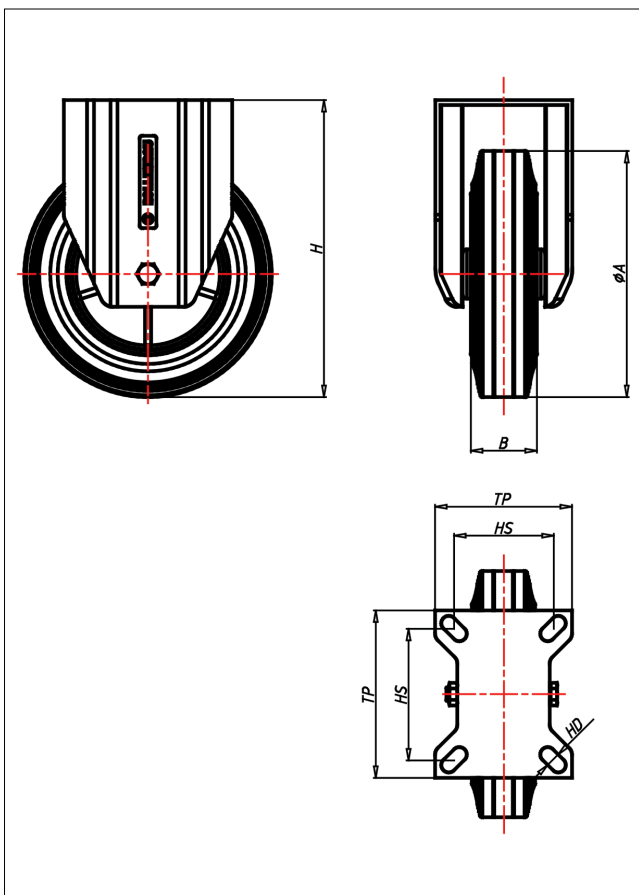

CDF/CLF-DB/D

Bockrolle

CD-D

LENKROLLE	LENKROLLE MIT TOTALFESTSTELLER	BOCKROLLE										
<ul style="list-style-type: none"> geräuscharmer Lauf großer Fahrkomfort beständig gegen verdünnte Säuren Vollgummi schwarz Felge Kunststoff schwarz → Seite 265	<ul style="list-style-type: none"> zweifaches Kugellager - vernietet Stahlkugeln gehärtet Dichtungsring, Radachse verschraubt, verzinkt-chrompassiviert → Seite 62	AUSWAHLHILFE: <table border="0"> <tr> <td>leicht lenkend</td> <td><input checked="" type="checkbox"/></td> </tr> <tr> <td>verschleißarm</td> <td><input checked="" type="checkbox"/></td> </tr> <tr> <td>stoßfest</td> <td><input checked="" type="checkbox"/></td> </tr> <tr> <td>bodenschonend</td> <td><input checked="" type="checkbox"/></td> </tr> <tr> <td>witterungsbeständig</td> <td><input checked="" type="checkbox"/></td> </tr> </table>	leicht lenkend	<input checked="" type="checkbox"/>	verschleißarm	<input checked="" type="checkbox"/>	stoßfest	<input checked="" type="checkbox"/>	bodenschonend	<input checked="" type="checkbox"/>	witterungsbeständig	<input checked="" type="checkbox"/>
leicht lenkend	<input checked="" type="checkbox"/>											
verschleißarm	<input checked="" type="checkbox"/>											
stoßfest	<input checked="" type="checkbox"/>											
bodenschonend	<input checked="" type="checkbox"/>											
witterungsbeständig	<input checked="" type="checkbox"/>											

Technische Details

ORDERNO (Artikel-nummer)	CDF 125 DB
WDAB (Rad-Ø A x Breite B / mm)	125x38
LC (Tragkraft / kg)	90
H (Bauhöhe H / mm)	154
TP (Plattengröße / mm)	102x83
HS (Lochabstand / mm)	80x60
HD (Loch-Ø / mm)	9
WB (Radlager)	Rollenlager