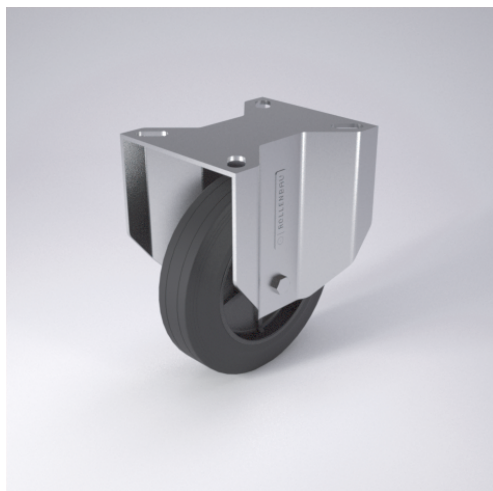

CDF/CLF-DB/D

Bockrolle

CD-D

LENKROLLE	LENKROLLE MIT TOTALFESTSTELLER	BOCKROLLE										
<ul style="list-style-type: none"> geräuscharmer Lauf großer Fahrkomfort beständig gegen verdünnte Säuren Vollgummi schwarz Felge Kunststoff schwarz → Seite 265	<ul style="list-style-type: none"> zweifaches Kugellager - vernietet Stahlkugeln gehärtet Dichtungsring, Radachse verschraubt, verzinkt-chrompassiviert → Seite 62	AUSWAHLHILFE: <table border="0"> <tr> <td>leicht lenkend</td> <td><input checked="" type="checkbox"/></td> </tr> <tr> <td>verschleißarm</td> <td><input checked="" type="checkbox"/></td> </tr> <tr> <td>stoßfest</td> <td><input checked="" type="checkbox"/></td> </tr> <tr> <td>bodenschonend</td> <td><input checked="" type="checkbox"/></td> </tr> <tr> <td>witterungsbeständig</td> <td><input checked="" type="checkbox"/></td> </tr> </table>	leicht lenkend	<input checked="" type="checkbox"/>	verschleißarm	<input checked="" type="checkbox"/>	stoßfest	<input checked="" type="checkbox"/>	bodenschonend	<input checked="" type="checkbox"/>	witterungsbeständig	<input checked="" type="checkbox"/>
leicht lenkend	<input checked="" type="checkbox"/>											
verschleißarm	<input checked="" type="checkbox"/>											
stoßfest	<input checked="" type="checkbox"/>											
bodenschonend	<input checked="" type="checkbox"/>											
witterungsbeständig	<input checked="" type="checkbox"/>											

Technische Details

ORDERNO (Artikel-nummer)	CDF 125 DB
WDAB (Rad-Ø A x Breite B / mm)	125x38
LC (Tragkraft / kg)	90
H (Bauhöhe H / mm)	154
TP (Plattengröße / mm)	102x83
HS (Lochabstand / mm)	80x60
HD (Loch-Ø / mm)	9
WB (Radlager)	Rollenlager