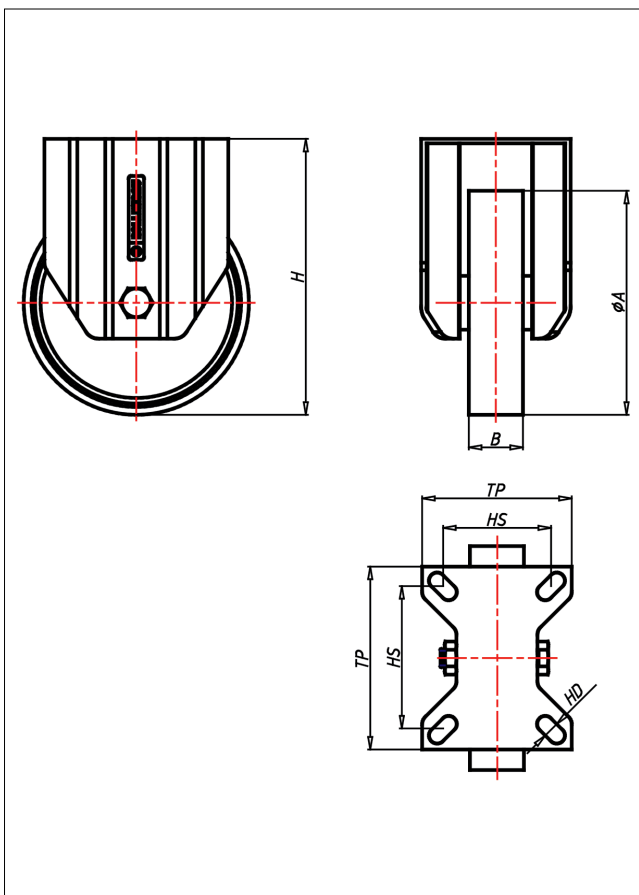

CD-P

+80 °C max.
-30 °C 300 kg

LENKROLLE	LENKROLLE MIT TOTALFESTSTELLER	BOCKROLLE
• leichter Lauf auf glatten Böden • stoß- und schlagfest • hohe Abriebfestigkeit • leicht zu reinigen • sehr beständig gegen viele aggressive Medien Polyamid 6 - 1. Wahl → Seite 272	 zweifaches Kugellager - vernietet Stahlkugeln gehärtet Dichtungsring, Radachse verschraubt, verzinkt-chrompassiviert → Seite 62	AUSWAHLHILFE: <table border="0"> <tr> <td>leicht lenkend</td> <td>☐</td> <td>☒</td> <td>☒</td> </tr> <tr> <td>erschleißarm</td> <td>☒</td> <td>☐</td> <td>☐</td> </tr> <tr> <td>stoßfest</td> <td>☐</td> <td>☒</td> <td>☒</td> </tr> <tr> <td>bodenschonend</td> <td>☐</td> <td>☐</td> <td>☒</td> </tr> <tr> <td>witterungsbeständig</td> <td>☒</td> <td>☒</td> <td>☒</td> </tr> </table>

Technische Details

ORDERNO (Artikel-nummer)	CDF 125 PLL
WDAB (Rad-Ø A x Breite B / mm)	125x30
LC (Tragkraft / kg)	120
H (Bauhöhe H / mm)	154
TP (Plattengröße / mm)	102x83
HS (Lochabstand / mm)	80x60
HD (Loch-Ø / mm)	9
WB (Radlager)	Nylon-Gleitlager