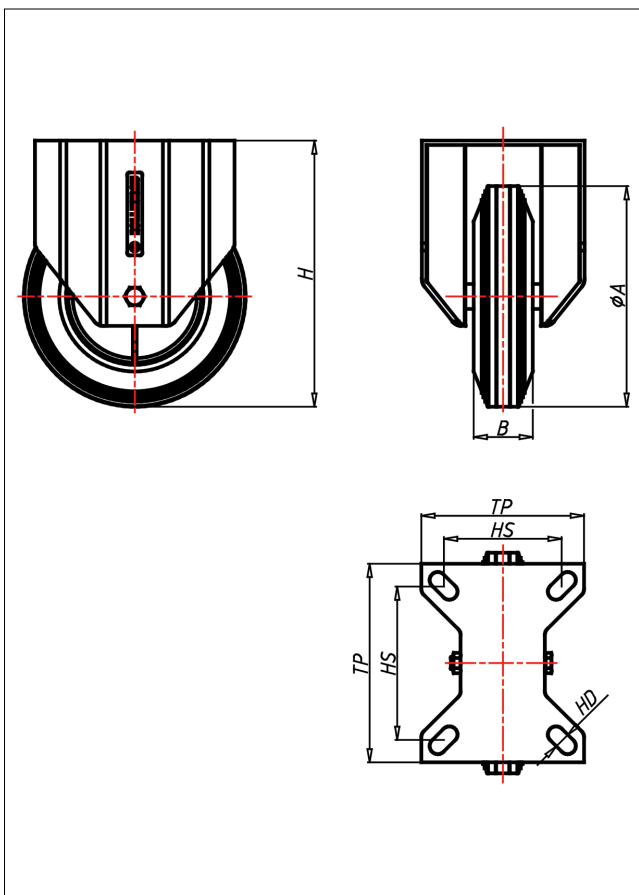

CD-C

LENKROLLE	LENKROLLE MIT TOTALFESTSTELLER	BOCKROLLE
- geräuscharmer Lauf - großer Fahrkomfort - beständig gegen verdünnte Säuren Vollgummi schwarz Felge Stahlblech verzinkt → Seite 255	zweifaches Kugellager - vernietet Stahlkugeln gehärtet Dichtungsring, Radachse verschraubt, verzinkt-chrompassiviert → Seite 62	AUSWAHLHILFE: <table border="0"> <tr> <td>leicht lenkend</td> <td>☒</td> <td>☐</td> <td>☐</td> </tr> <tr> <td>verschleißarm</td> <td>☒</td> <td>☐</td> <td>☐</td> </tr> <tr> <td>stoßfest</td> <td>☒</td> <td>☐</td> <td>☐</td> </tr> <tr> <td>bodenschonend</td> <td>☐</td> <td>☒</td> <td>☐</td> </tr> <tr> <td>witterungsbeständig</td> <td>☒</td> <td>☐</td> <td>☐</td> </tr> </table>

Technische Details

ORDERNO (Artikel-nummer)	CDF 150 CK
WHEEL ( )	150 CK 10
WDAB (Rad-Ø A x Breite B / mm)	150x40
LC (Tragkraft / kg)	170
H (Bauhöhe H / mm)	181
TP (Plattengröße / mm)	135x110
HS (Lochabstand / mm)	105x80
HD (Loch-Ø / mm)	11
WB (Radlager)	Kugellager