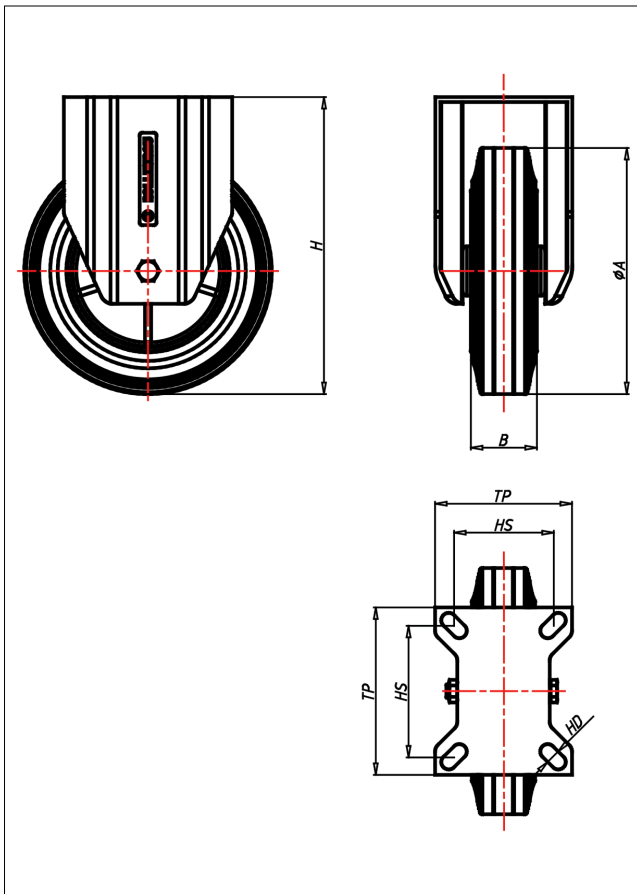

CD-D

LENKROLLE	LENKROLLE MIT TOTALFESTSTELLER	BOCKROLLE
• geräuscharmer Lauf • großer Fahrkomfort • beständig gegen verdünnte Säuren Vollgummi schwarz Felge Kunststoff schwarz → Seite 265	zweifaches Kugellager - vernietet Stahlkugeln gehärtet Dichtungsring, Radachse verschraubt, verzinkt- chrompassiviert → Seite 62	AUSWAHLHILFE: <table border="0"> <tr> <td>leicht lenkend</td> <td>☒</td> <td>☐</td> <td>☐</td> </tr> <tr> <td>verschleißarm</td> <td>☒</td> <td>☐</td> <td>☐</td> </tr> <tr> <td>stoßfest</td> <td>☒</td> <td>☐</td> <td>☐</td> </tr> <tr> <td>bodenschonend</td> <td>☒</td> <td>☐</td> <td>☐</td> </tr> <tr> <td>witterungsbeständig</td> <td>☒</td> <td>☐</td> <td>☐</td> </tr> </table>

Technische Details

ORDERNO (Artikel-nummer)	CDF 160 D
WDAB (Rad-Ø A x Breite B / mm)	160x40
LC (Tragkraft / kg)	135
H (Bauhöhe H / mm)	191
TP (Plattengröße / mm)	135x110
HS (Lochabstand / mm)	105x80
HD (Loch-Ø / mm)	11
WB (Radlager)	Polyamid-Gleitlager