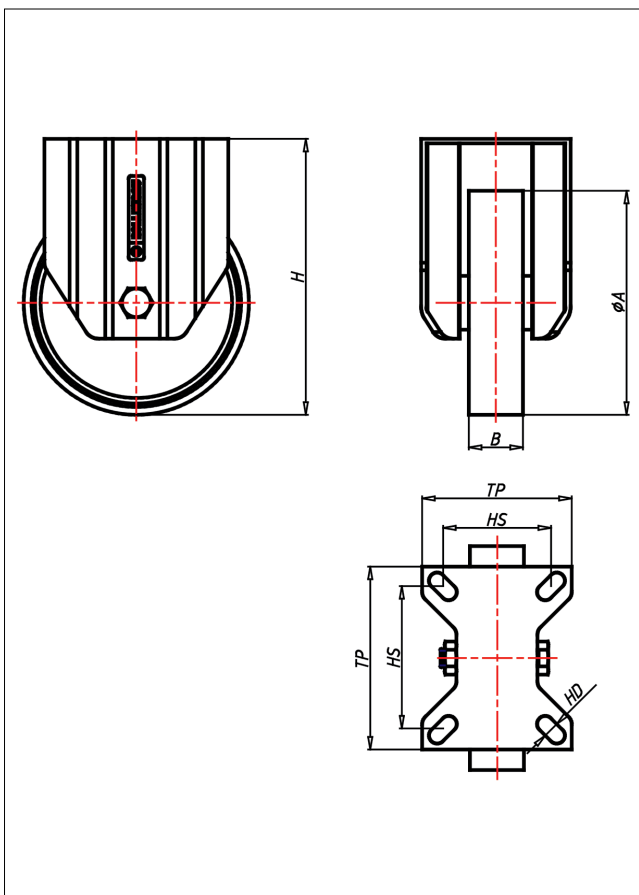

CD-P

+80 °C max.
-30 °C 300 kg

LENKROLLE	LENKROLLE MIT TOTALFESTSTELLER	BOCKROLLE
• leichter Lauf auf glatten Böden • stoß- und schlagfest • hohe Abriebfestigkeit • leicht zu reinigen • sehr beständig gegen viele aggressive Medien Polyamid 6 - 1. Wahl → Seite 272	zweifaches Kugellager - vernietet Stahlkugeln gehärtet Dichtungsring, Radachse verschraubt, verzinkt-chrompassiviert → Seite 62	AUSWAHLHILFE: <table border="0"> <tr> <td>leicht lenkend</td> <td>☒</td> <td>☐</td> <td>☐</td> </tr> <tr> <td>verschleißarm</td> <td>☐</td> <td>☒</td> <td>☐</td> </tr> <tr> <td>stoßfest</td> <td>☐</td> <td>☒</td> <td>☐</td> </tr> <tr> <td>bodenschonend</td> <td>☐</td> <td>☐</td> <td>☒</td> </tr> <tr> <td>witterungsbeständig</td> <td>☒</td> <td>☐</td> <td>☐</td> </tr> </table>

Technische Details

ORDERNO (Artikel-nummer)	CDF 175 PB
WDAB (Rad-Ø A x Breite B / mm)	175x50
LC (Tragkraft / kg)	300
H (Bauhöhe H / mm)	216
TP (Plattengröße / mm)	135x110
HS (Lochabstand / mm)	105x80
HD (Loch-Ø / mm)	11
WB (Radlager)	Rollenlager