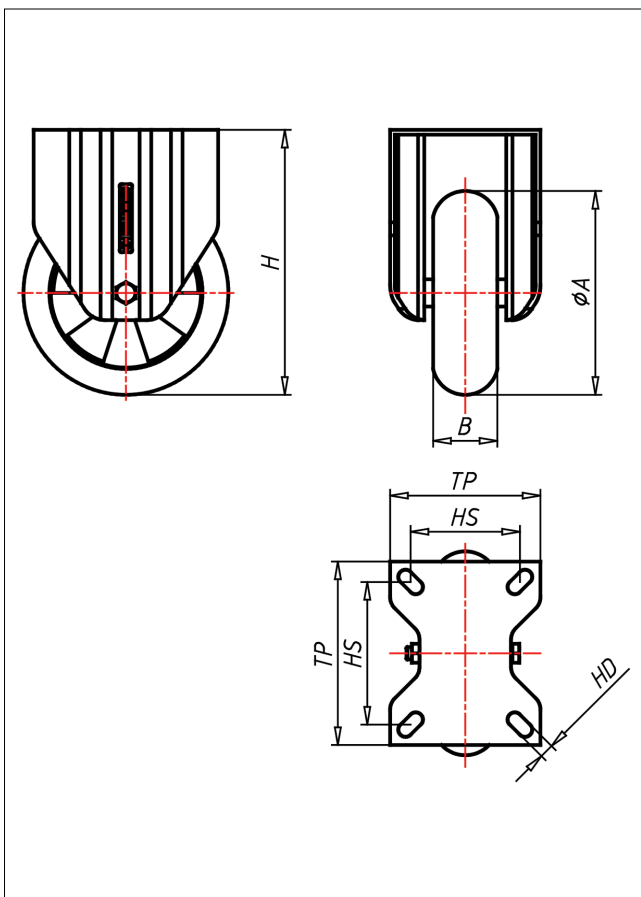

## Bockrolle

### Technische Details

<b>ORDERNO (Artikel-nummer)</b>	CDF 200 EBAK
<b>WDAB (Rad-Ø A x Breite B / mm)</b>	200x50
<b>LC (Tragkraft / kg)</b>	300
<b>H (Bauhöhe H / mm)</b>	240
<b>TP (Plattengröße / mm)</b>	135x110
<b>HS (Lochabstand / mm)</b>	105x80
<b>HD (Loch-Ø / mm)</b>	11
<b>SR (Schwenkradius / mm)</b>	159
<b>WB (Radlager)</b>	Kugellager