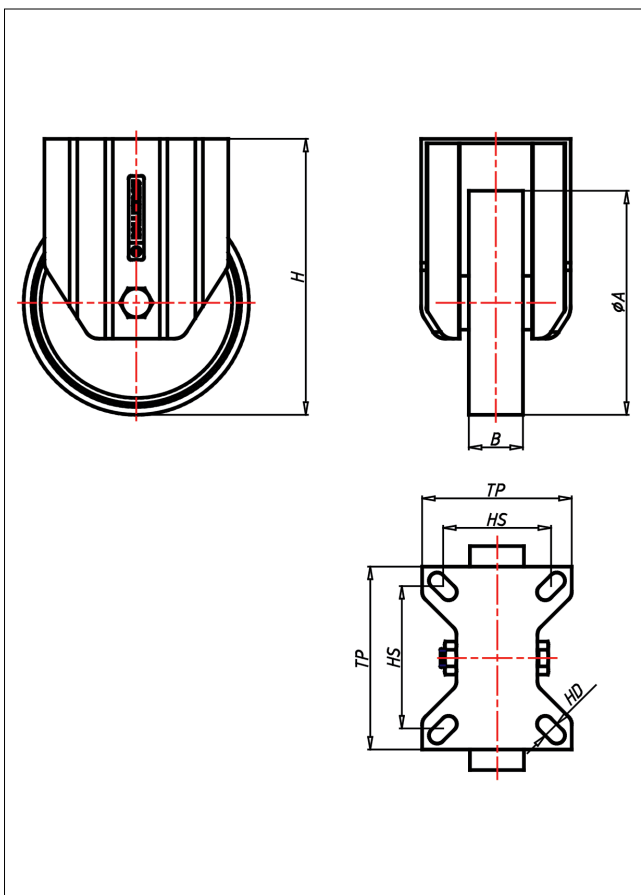

CD-P

+80 °C max.
-30 °C 300 kg

LENKROLLE	LENKROLLE MIT TOTALFESTSTELLER	BOCKROLLE
• leichter Lauf auf glatten Böden • stoß- und schlagfest • hohe Abriebfestigkeit • leicht zu reinigen • sehr beständig gegen viele aggressive Medien Polyamid 6 - 1. Wahl → Seite 272	zweifaches Kugellager - vernietet Stahlkugeln gehärtet Dichtungsring, Radachse verschraubt, verzinkt-chrompassiviert → Seite 62	AUSWAHLHILFE: <table border="0"> <tr> <td>leicht lenkend</td> <td>☒</td> <td>☐</td> <td>☐</td> </tr> <tr> <td>verschleißarm</td> <td>☒</td> <td>☐</td> <td>☐</td> </tr> <tr> <td>stoßfest</td> <td>☒</td> <td>☐</td> <td>☐</td> </tr> <tr> <td>bodenschonend</td> <td>☒</td> <td>☐</td> <td>☐</td> </tr> <tr> <td>witterungsbeständig</td> <td>☒</td> <td>☐</td> <td>☐</td> </tr> </table>

Technische Details

ORDERNO (Artikel-nummer)	CDF 200 PLB
WDAB (Rad-Ø A x Breite B / mm)	200x50
LC (Tragkraft / kg)	300
H (Bauhöhe H / mm)	240
TP (Plattengröße / mm)	135x110
HS (Lochabstand / mm)	105x80
HD (Loch-Ø / mm)	11
WB (Radlager)	Rollenlager