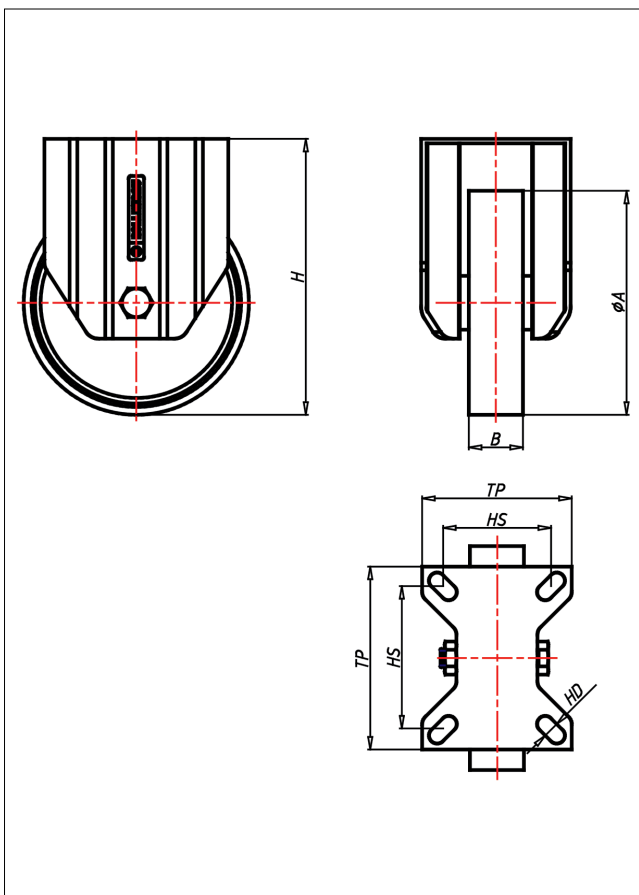

CD-P

+80 °C max.
-30 °C 300 kg

LENKROLLE	LENKROLLE MIT TOTALFESTSTELLER	BOCKROLLE
• leichter Lauf auf glatten Böden • stoß- und schlagfest • hohe Abriebfestigkeit • leicht zu reinigen • sehr beständig gegen viele aggressive Medien Polyamid 6 - 1. Wahl → Seite 272	zweifaches Kugellager - vernietet Stahlkugeln gehärtet Dichtungsring, Radachse verschraubt, verzinkt- chrompassiviert → Seite 62	AUSWAHLHILFE: <table border="0"> <tr> <td>leicht lenkend</td> <td>☒</td> <td>☐</td> <td>☐</td> </tr> <tr> <td>verschleißarm</td> <td>☐</td> <td>☒</td> <td>☐</td> </tr> <tr> <td>stoßfest</td> <td>☐</td> <td>☐</td> <td>☒</td> </tr> <tr> <td>bodenschonend</td> <td>☐</td> <td>☐</td> <td>☒</td> </tr> <tr> <td>witterungsbeständig</td> <td>☒</td> <td>☐</td> <td>☐</td> </tr> </table>

Technische Details

ORDERNO (Artikel-nummer)	CDF 200 PLK
WDAB (Rad-Ø A x Breite B / mm)	200x50
LC (Tragkraft / kg)	300
H (Bauhöhe H / mm)	240
TP (Plattengröße / mm)	135x110
HS (Lochabstand / mm)	105x80
HD (Loch-Ø / mm)	11
WB (Radlager)	Kugellager