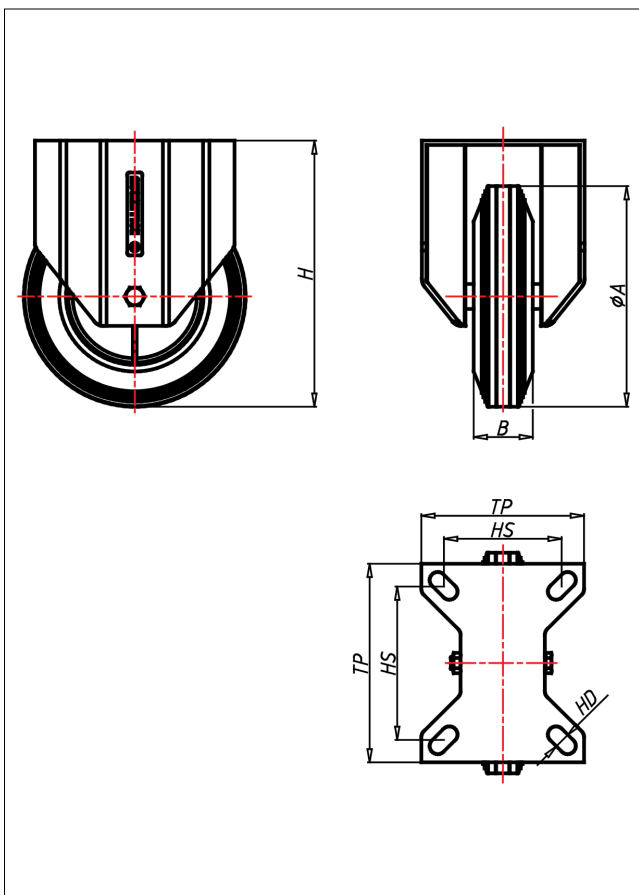

CD-C

LENKROLLE	LENKROLLE MIT TOTALFESTSTELLER	BOCKROLLE
- geräuscharmer Lauf - großer Fahrkomfort - beständig gegen verdünnte Säuren Vollgummi schwarz Felge Stahlblech verzinkt → Seite 255	zweifaches Kugellager - vernietet Stahlkugeln gehärtet Dichtungsring, Radachse verschraubt, verzinkt-chrompassiviert → Seite 62	AUSWAHLHILFE: <table border="0"> <tr> <td>leicht lenkend</td> <td>☒</td> <td>☐</td> <td>☐</td> </tr> <tr> <td>verschleißarm</td> <td>☐</td> <td>☒</td> <td>☐</td> </tr> <tr> <td>stoßfest</td> <td>☐</td> <td>☒</td> <td>☐</td> </tr> <tr> <td>bodenschonend</td> <td>☐</td> <td>☒</td> <td>☐</td> </tr> <tr> <td>witterungsbeständig</td> <td>☒</td> <td>☐</td> <td>☐</td> </tr> </table>

Technische Details

ORDERNO (Artikel-nummer)	CDF 80 CB
WHEEL ( )	80 CB 12
WDAB (Rad-Ø A x Breite B / mm)	80x30
LC (Tragkraft / kg)	60
H (Bauhöhe H / mm)	106
TP (Plattengröße / mm)	102x83
HS (Lochabstand / mm)	80x60
HD (Loch-Ø / mm)	9
WB (Radlager)	Rollenlager