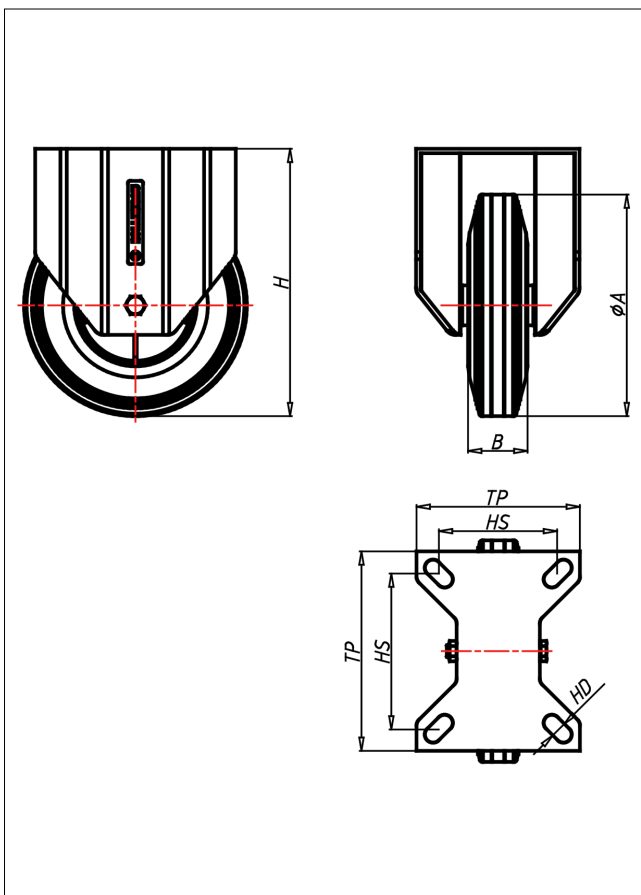

CD-DG

+60 °C max. 230 kg
-20 °C

LENKROLLE	LENKROLLE MIT TOTALFESTSTELLER	BOCKROLLE
• spurfrei - bodenschonend • hoher Fahrkomfort • sehr laufruhig • geringer Rollwiderstand • abriebfest ELASTIK-Vollgummi Felge Kunststoff → Seite 262	 zweifaches Kugellager - vernietet Stahlkugeln gehärtet Dichtungsring, Radachse verschraubt, verzinkt- chrompassiviert → Seite 62	AUSWAHLHILFE: <table border="0"> <tr> <td>leicht lenkend</td> <td>☒</td> <td>☐</td> <td>☐</td> </tr> <tr> <td>verschleißarm</td> <td>☐</td> <td>☒</td> <td>☐</td> </tr> <tr> <td>stoßfest</td> <td>☐</td> <td>☒</td> <td>☐</td> </tr> <tr> <td>bodenschonend</td> <td>☐</td> <td>☒</td> <td>☐</td> </tr> <tr> <td>witterungsbeständig</td> <td>☒</td> <td>☐</td> <td>☐</td> </tr> </table>

Technische Details

ORDERNO (Artikel-nummer)	CDF 80 DGB
WDAB (Rad-Ø A x Breite B / mm)	80x30
LC (Tragkraft / kg)	55
H (Bauhöhe H / mm)	106
TP (Plattengröße / mm)	102x83
HS (Lochabstand / mm)	80x60
HD (Loch-Ø / mm)	9
WB (Radlager)	Rollenlager