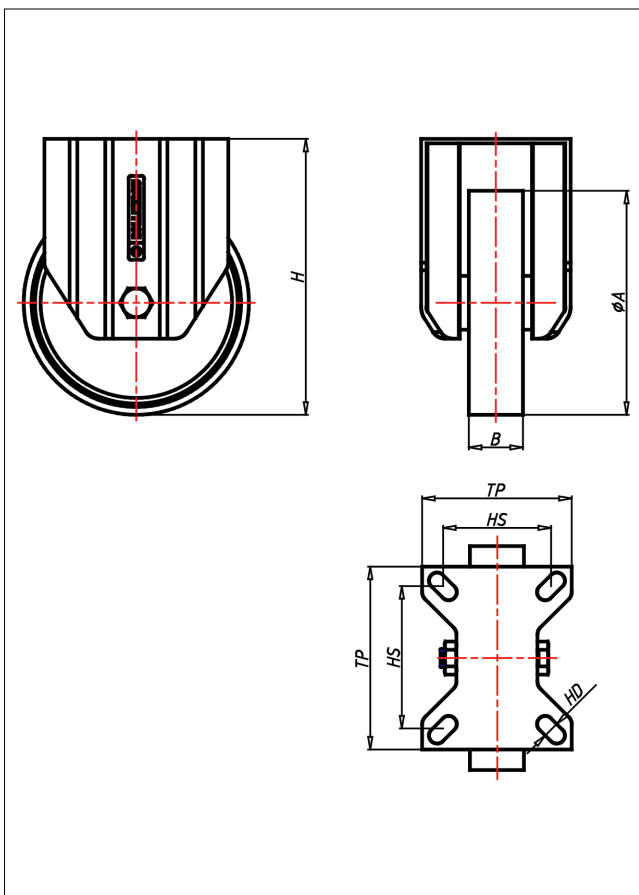

CD-P

+80 °C max.
-30 °C 300 kg

LENKROLLE	LENKROLLE MIT TOTALFESTSTELLER	BOCKROLLE
• leichter Lauf auf glatten Böden • stoß- und schlagfest • hohe Abriebfestigkeit • leicht zu reinigen • sehr beständig gegen viele aggressive Medien Polyamid 6 - 1. Wahl → Seite 272	zweifaches Kugellager - vernietet Stahlkugeln gehärtet Dichtungsring, Radachse verschraubt, verzinkt-chrompassiviert → Seite 62	AUSWAHLHILFE: <table border="0"> <tr> <td>leicht lenkend</td> <td>☒</td> <td>☐</td> <td>☐</td> </tr> <tr> <td>verschleißarm</td> <td>☐</td> <td>☒</td> <td>☐</td> </tr> <tr> <td>stoßfest</td> <td>☐</td> <td>☒</td> <td>☐</td> </tr> <tr> <td>bodenschonend</td> <td>☐</td> <td>☐</td> <td>☒</td> </tr> <tr> <td>witterungsbeständig</td> <td>☒</td> <td>☐</td> <td>☐</td> </tr> </table>

Technische Details

ORDERNO (Artikel-nummer)	CDF 80 PB
WDAB (Rad-Ø A x Breite B / mm)	80x30
LC (Tragkraft / kg)	120
H (Bauhöhe H / mm)	106
TP (Plattengröße / mm)	102x83
HS (Lochabstand / mm)	80x60
HD (Loch-Ø / mm)	9
WB (Radlager)	Rollenlager