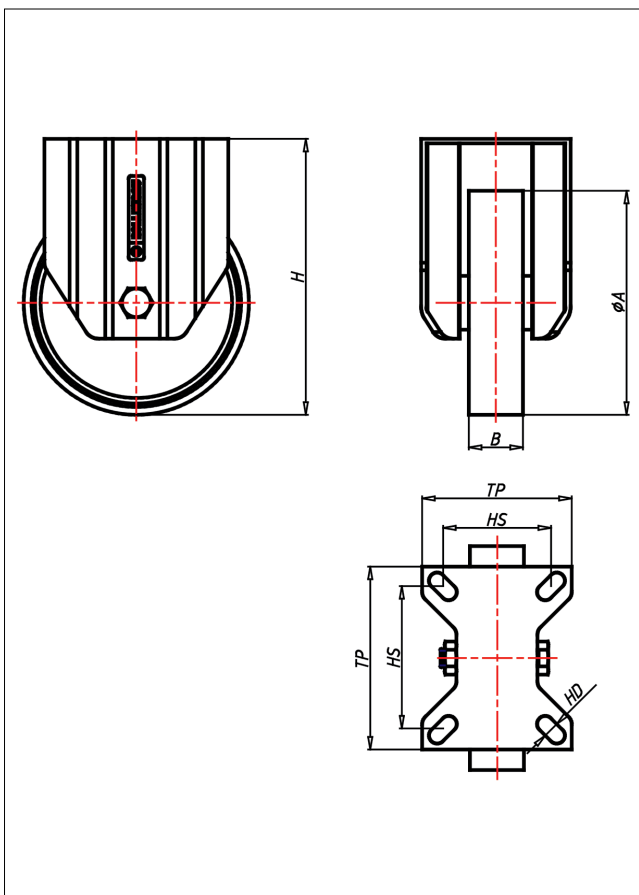

CD-P

+80 °C max.
-30 °C 300 kg

LENKROLLE	LENKROLLE MIT TOTALFESTSTELLER	BOCKROLLE
• leichter Lauf auf glatten Böden • stoß- und schlagfest • hohe Abriebfestigkeit • leicht zu reinigen • sehr beständig gegen viele aggressive Medien Polyamid 6 - 1. Wahl → Seite 272	zweifaches Kugellager - vernietet Stahlkugeln gehärtet Dichtungsring, Radachse verschraubt, verzinkt- chrompassiviert → Seite 62	AUSWAHLHILFE: <table border="0"> <tr> <td>leicht lenkend</td> <td>☐</td> <td>☒</td> <td>☒</td> </tr> <tr> <td>verschleißarm</td> <td>☒</td> <td>☐</td> <td>☐</td> </tr> <tr> <td>stoßfest</td> <td>☐</td> <td>☒</td> <td>☒</td> </tr> <tr> <td>bodenschonend</td> <td>☐</td> <td>☐</td> <td>☒</td> </tr> <tr> <td>witterungsbeständig</td> <td>☒</td> <td>☒</td> <td>☒</td> </tr> </table>

Technische Details

ORDERNO (Artikel-nummer)	CDF 80 PK
WDAB (Rad-Ø A x Breite B / mm)	80x30
LC (Tragkraft / kg)	120
H (Bauhöhe H / mm)	106
TP (Plattengröße / mm)	102x83
HS (Lochabstand / mm)	80x60
HD (Loch-Ø / mm)	9
WB (Radlager)	Kugellager