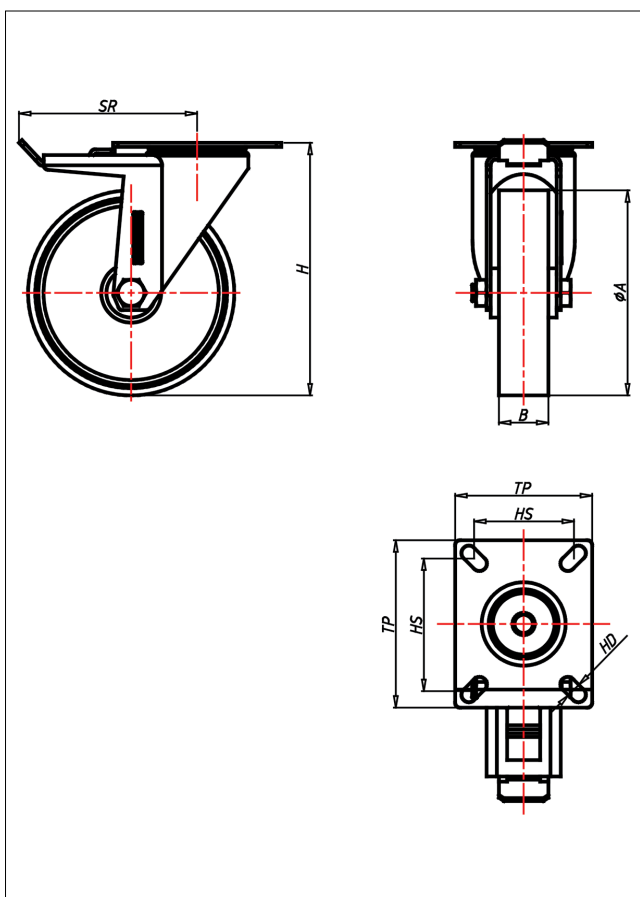

CD-P

+80 °C max.
-30 °C 300 kg

LENKROLLE	LENKROLLE MIT TOTALFESTSTELLER	BOCKROLLE
• leichter Lauf auf glatten Böden • stoß- und schlagfest • hohe Abriebfestigkeit • leicht zu reinigen • sehr beständig gegen viele aggressive Medien Polyamid 6 - 1. Wahl → Seite 272	• zweifaches Kugellager - vernietet • Stahlkugeln gehärtet • Dichtungsring, Radachse verschraubt, verzinkt-chrompassiviert → Seite 62	AUSWAHLHILFE: <table border="0"> <tr> <td>leicht lenkend</td> <td>☒</td> <td>☐</td> <td>☐</td> </tr> <tr> <td>verschleißarm</td> <td>☒</td> <td>☐</td> <td>☐</td> </tr> <tr> <td>stoßfest</td> <td>☒</td> <td>☐</td> <td>☐</td> </tr> <tr> <td>bodenschonend</td> <td>☒</td> <td>☐</td> <td>☐</td> </tr> <tr> <td>witterungsbeständig</td> <td>☒</td> <td>☐</td> <td>☐</td> </tr> </table>

Technische Details

ORDERNO (Artikel-nummer)	CDT 100 PL
WDAB (Rad-Ø A x Breite B / mm)	100x30
LC (Tragkraft / kg)	120
H (Bauhöhe H / mm)	128
TP (Plattengröße / mm)	102x83
HS (Lochabstand / mm)	80x60
HD (Loch-Ø / mm)	9
SR (Schwenkradius / mm)	108
WB (Radlager)	Nylon-Gleitlager