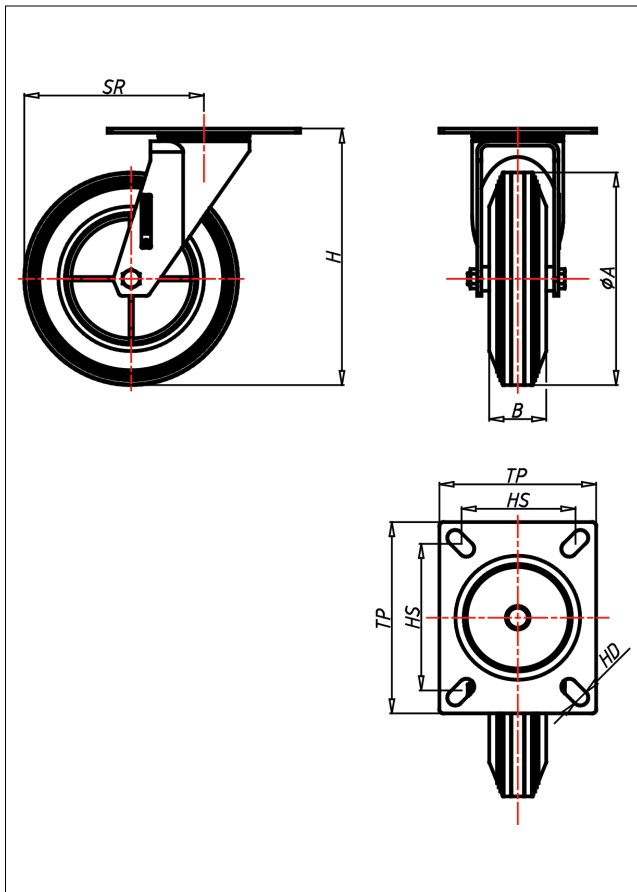

CD-C

LENKROLLE	LENKROLLE MIT TOTALFESTSTELLER	BOCKROLLE
- geräuscharmer Lauf - großer Fahrkomfort - beständig gegen verdünnte Säuren Vollgummi schwarz Felge Stahlblech verzinkt → Seite 255	zweifaches Kugellager - vernietet Stahlkugeln gehärtet Dichtungsring, Radachse verschraubt, verzinkt-chrompassiviert → Seite 62	AUSWAHLHILFE: <table border="0"> <tr> <td>leicht lenkend</td> <td>☒</td> <td>☐</td> <td>☐</td> </tr> <tr> <td>verschleißarm</td> <td>☒</td> <td>☐</td> <td>☐</td> </tr> <tr> <td>stoßfest</td> <td>☒</td> <td>☐</td> <td>☐</td> </tr> <tr> <td>bodenschonend</td> <td>☐</td> <td>☒</td> <td>☐</td> </tr> <tr> <td>witterungsbeständig</td> <td>☒</td> <td>☐</td> <td>☐</td> </tr> </table>

Technische Details

ORDERNO (Artikel-nummer)	CL 150 CK
WDAB (Rad-Ø A x Breite B / mm)	150x40
LC (Tragkraft / kg)	170
H (Bauhöhe H / mm)	181
TP (Plattengröße / mm)	102x83
HS (Lochabstand / mm)	80x60
HD (Loch-Ø / mm)	9
SR (Schwenkradius / mm)	126
WB (Radlager)	Kugellager