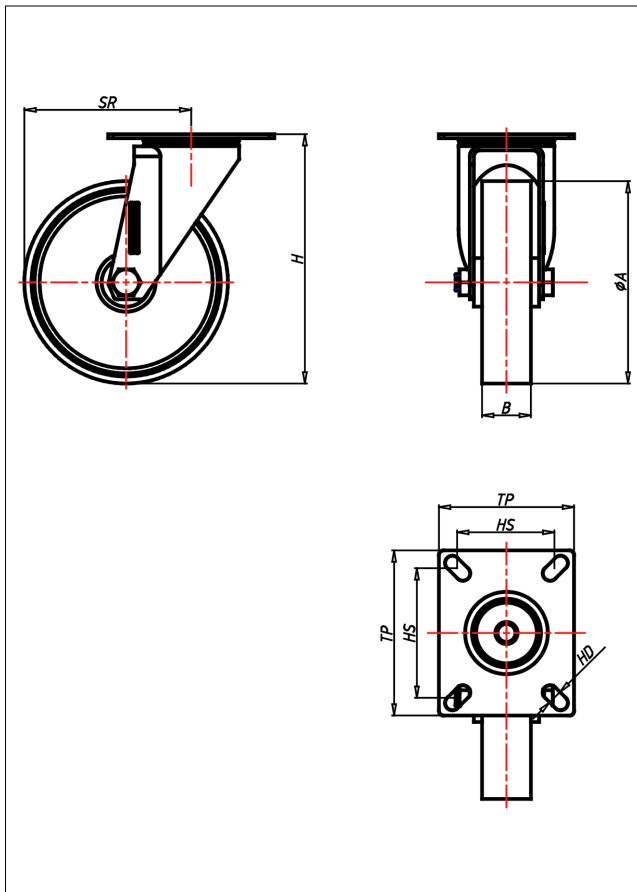

CD-P

+80 °C max.
-30 °C 300 kg

LENKROLLE	LENKROLLE MIT TOTALFESTSTELLER	BOCKROLLE
• leichter Lauf auf glatten Böden • stoß- und schlagfest • hohe Abriebfestigkeit • leicht zu reinigen • sehr beständig gegen viele aggressive Medien Polyamid 6 - 1. Wahl → Seite 272	zweifaches Kugellager - vernietet Stahlkugeln gehärtet Dichtungsring, Radachse verschraubt, verzinkt-chrompassiviert → Seite 62	AUSWAHLHILFE: <table border="0"> <tr> <td>leicht lenkend</td> <td>☒</td> <td>☐</td> <td>☐</td> </tr> <tr> <td>verschleißarm</td> <td>☐</td> <td>☒</td> <td>☐</td> </tr> <tr> <td>stoßfest</td> <td>☐</td> <td>☐</td> <td>☒</td> </tr> <tr> <td>bodenschonend</td> <td>☐</td> <td>☐</td> <td>☒</td> </tr> <tr> <td>witterungsbeständig</td> <td>☒</td> <td>☐</td> <td>☐</td> </tr> </table>

Technische Details

ORDERNO (Artikel-nummer)	CL 150 PB
WDAB (Rad-Ø A x Breite B / mm)	150x40
LC (Tragkraft / kg)	170
H (Bauhöhe H / mm)	181
TP (Plattengröße / mm)	102x83
HS (Lochabstand / mm)	80x60
HD (Loch-Ø / mm)	9
SR (Schwenkradius / mm)	126
WB (Radlager)	Rollenlager