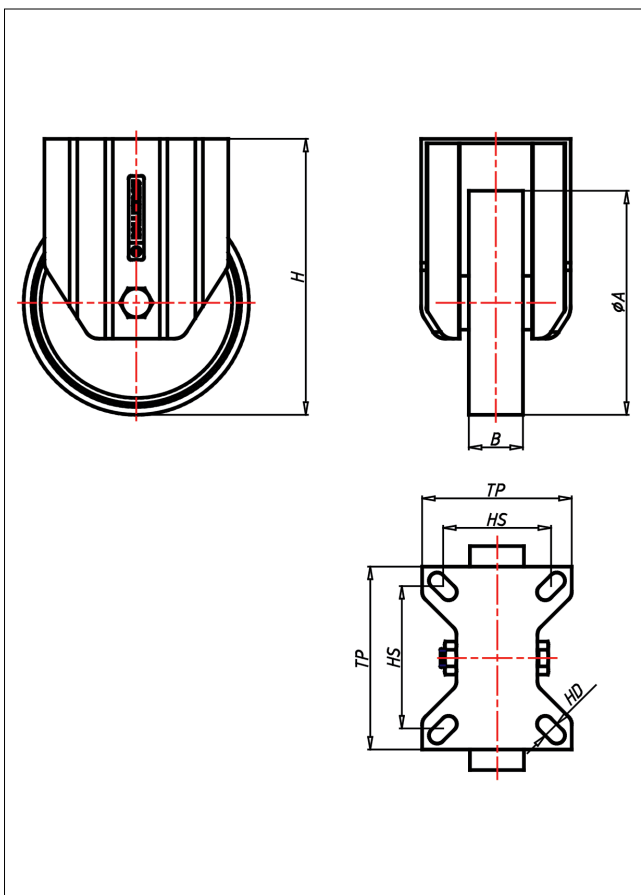

CD-P

+80 °C max.
-30 °C -30 °C 300 kg

LENKROLLE	LENKROLLE MIT TOTALFESTSTELLER	BOCKROLLE
• leichter Lauf auf glatten Böden • stoß- und schlagfest • hohe Abriebfestigkeit • leicht zu reinigen • sehr beständig gegen viele aggressive Medien Polyamid 6 - 1. Wahl → Seite 272	zweifaches Kugellager - vernietet Stahlkugeln gehärtet Dichtungsring, Radachse verschraubt, verzinkt-chrompassiviert → Seite 62	AUSWAHLHILFE: <table border="0"> <tr> <td>leicht lenkend</td> <td>☒</td> <td>☐</td> <td>☐</td> </tr> <tr> <td>verschleißarm</td> <td>☐</td> <td>☒</td> <td>☐</td> </tr> <tr> <td>stoßfest</td> <td>☐</td> <td>☒</td> <td>☐</td> </tr> <tr> <td>bodenschonend</td> <td>☐</td> <td>☐</td> <td>☒</td> </tr> <tr> <td>witterungsbeständig</td> <td>☒</td> <td>☐</td> <td>☐</td> </tr> </table>

Technische Details

ORDERNO (Artikel-nummer)	CLF 150 PB
WDAB (Rad-Ø A x Breite B / mm)	150x40
LC (Tragkraft / kg)	170
H (Bauhöhe H / mm)	181
TP (Plattengröße / mm)	102x83
HS (Lochabstand / mm)	80x60
HD (Loch-Ø / mm)	9
WB (Radlager)	Rollenlager