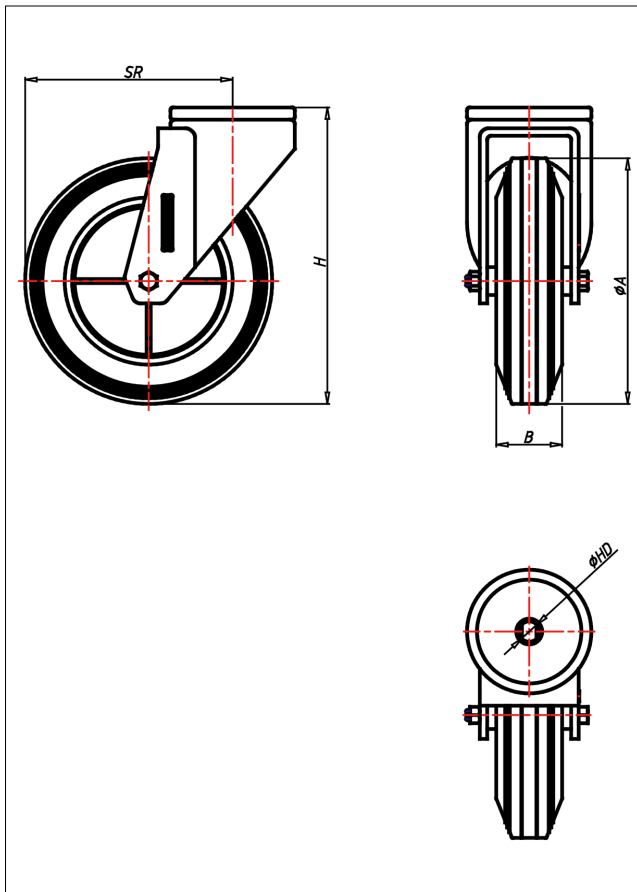

# CR-CK/CB

## Lenkrolle

### Technische Details

ORDERNO (Artikel-nummer)	CR 100 CB
WDAB (Rad-Ø A x Breite B / mm)	100x30
LC (Tragkraft / kg)	80
H (Bauhöhe H / mm)	128
HD (Loch-Ø / mm)	12.5
SR (Schwenkradius / mm)	87
WB (Radlager)	Rollenlager