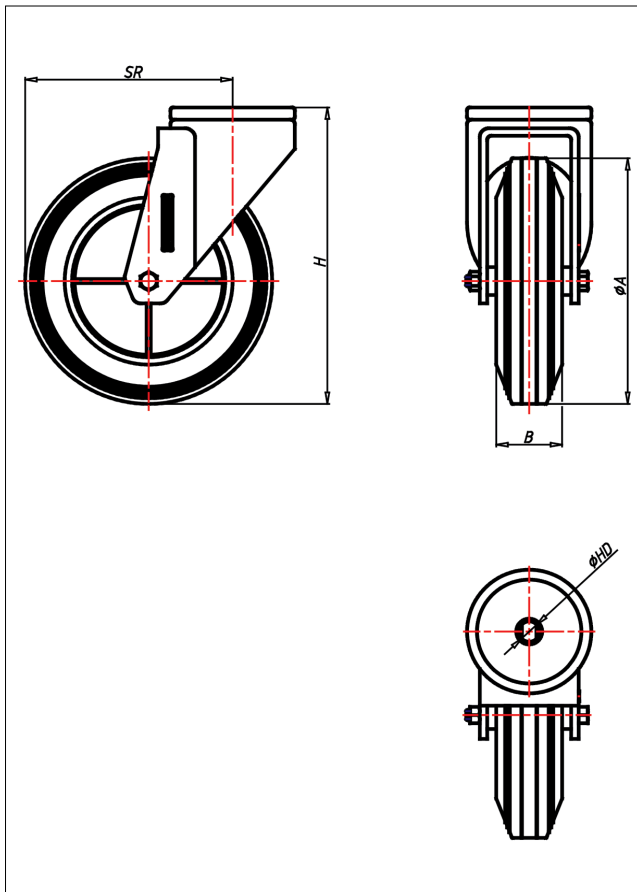

CR-C

LENKROLLE	LENKROLLE MIT TOTALFESTSTELLER	
• geräuscharmer Lauf • großer Fahrkomfort • beständig gegen verdünnte Säuren Vollgummi schwarz Felge Stahlblech verzinkt → Seite 205	zweifaches Kugellager - vernietet Stahlkugeln gehärtet Radachse verschraubt, verzinkt → Seite 62	AUSWAHLHILFE: <table border="0"> <tr> <td>leicht lenkend</td> <td>☒</td> <td>☐</td> <td>☐</td> </tr> <tr> <td>verschleißarm</td> <td>☒</td> <td>☐</td> <td>☐</td> </tr> <tr> <td>stoßfest</td> <td>☒</td> <td>☐</td> <td>☐</td> </tr> <tr> <td>bodenschonend</td> <td>☒</td> <td>☐</td> <td>☐</td> </tr> <tr> <td>witterungsbeständig</td> <td>☒</td> <td>☐</td> <td>☐</td> </tr> </table>

Technische Details

ORDERNO (Artikel-nummer)	CR 125 CK
WDAB (Rad-Ø A x Breite B / mm)	125x38
LC (Tragkraft / kg)	120
H (Bauhöhe H / mm)	154
HD (Loch-Ø / mm)	12.5
SR (Schwenkradius / mm)	102.5
WB (Radlager)	Kugellager