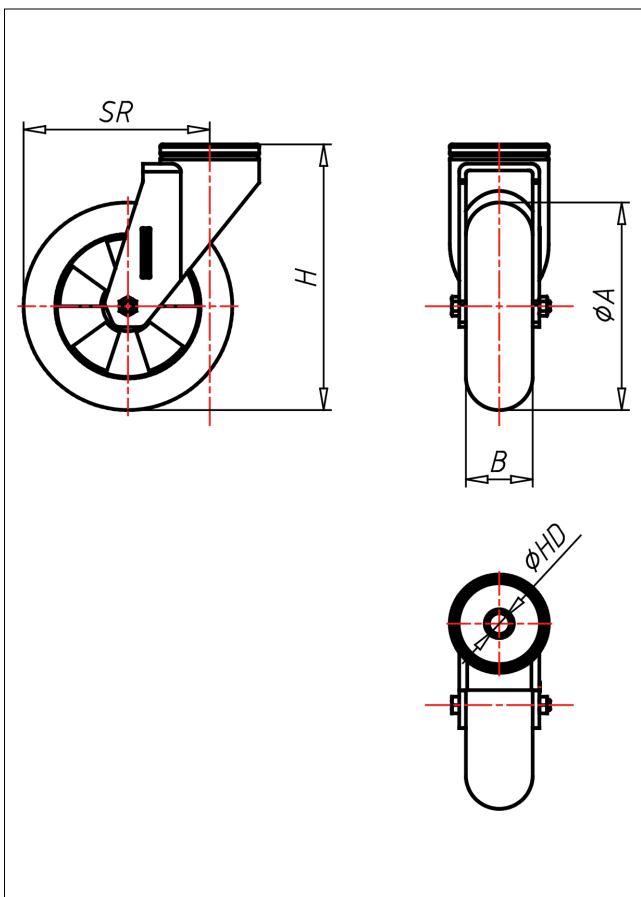

## Lenkrolle

### Technische Details

ORDERNO (Artikel-nummer)	CR 125 EGBAK
WDAB (Rad-Ø A x Breite B / mm)	125x40
LC (Tragkraft / kg)	200
H (Bauhöhe H / mm)	154
HD (Loch-Ø / mm)	12.5
SR (Schwenkradius / mm)	102.5
BD (Bohrungsdurchmesser / mm)	15
WB ()	Kugellager