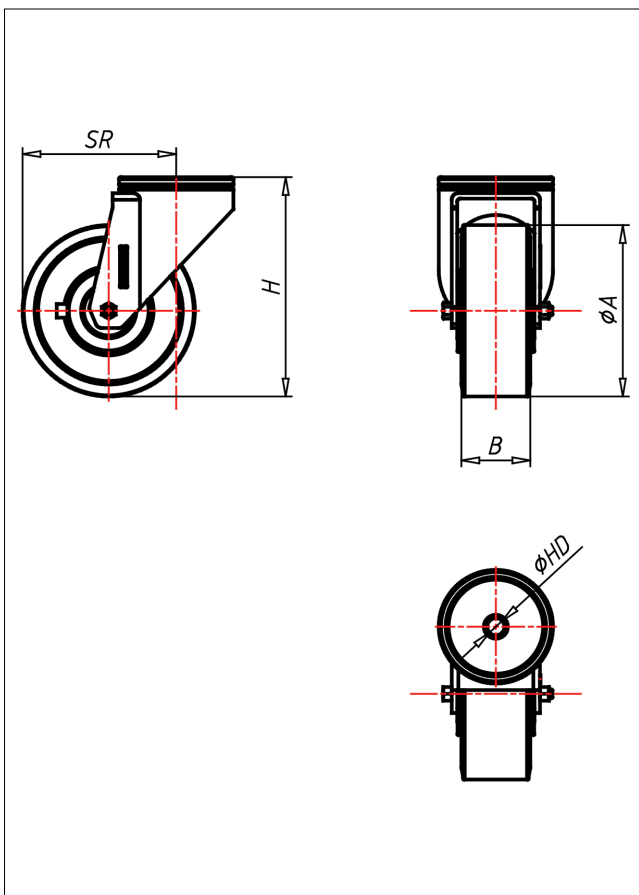

CR-TLS

NEU!

Lenkrolle Swivel Castor	Lenkrolle mit Totalfeststeller Swivel Castor with total lock	
- sehr laufruhig - geringer Rollwiderstand - abrieb- und weillust - hohe Stoßfestigkeit - leichte Reinigung - sehr beständig gegen viele aggressive Medien Guss-Polyurethan 70x3 Shore A weich Folge Spritzguss-Aluminium-Legierung → Seite/Page 322	zweifaches Kugellager – vernietet Stahlkugeln gehärtet, Radnabe verschraubt, verzinkt → Seite/Page 112	Auswahlhilfe Selection Criteria <table border="1"> <tr> <td>leicht lenkbar/swivels easily</td> <td>☐</td> <td>☒</td> <td>☐</td> </tr> <tr> <td>verschleißarm/wear resistant</td> <td>☐</td> <td>☒</td> <td>☐</td> </tr> <tr> <td>stoßfest/lock proof</td> <td>☐</td> <td>☒</td> <td>☐</td> </tr> <tr> <td>bodenschonend/floor protection</td> <td>☐</td> <td>☒</td> <td>☐</td> </tr> <tr> <td>witterungsbeständig/weather proof</td> <td>☐</td> <td>☒</td> <td>☐</td> </tr> </table>

Technische Details

ORDERNO (Artikel-nummer)	CR 200 TLSK
WDAB (Rad-Ø A x Breite B / mm)	200x50
LC (Tragkraft / kg)	300
H (Bauhöhe H / mm)	240
HD (Loch-Ø / mm)	12.5
SR (Schwenkradius / mm)	159
WB ( )	Kugellager