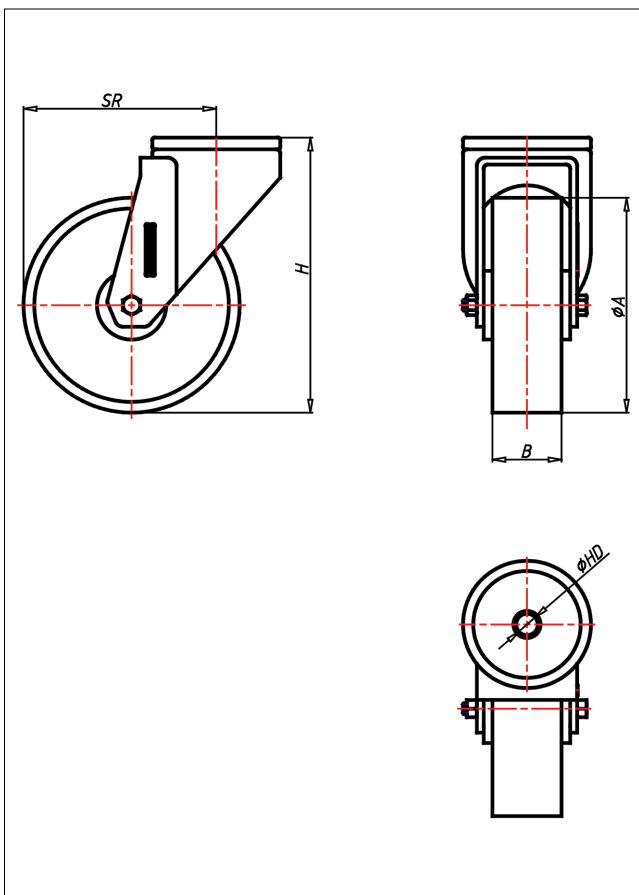

CR-P

LENKROLLE	LENKROLLE MIT TOTALFESTSTELLER	
• leichter Lauf auf glatten Böden • stoß- und schlagfest • hohe Abriebfestigkeit • leicht zu reinigen • sehr beständig gegen viele aggressive Medien Polyamid 6 - 1. Wahl → Seite 272	zweifaches Kugellager - vernietet Stahlkugeln gehärtet Radachse verschraubt, verzinkt → Seite 52	AUSWAHLHILFE: <table border="0"> <tr> <td>leicht lenkend</td> <td>☒</td> <td>☒</td> <td>☒</td> </tr> <tr> <td>verschleißarm</td> <td>☒</td> <td>☒</td> <td>☒</td> </tr> <tr> <td>stoßfest</td> <td>☒</td> <td>☒</td> <td>☒</td> </tr> <tr> <td>bodenschonend</td> <td>☒</td> <td>☒</td> <td>☒</td> </tr> <tr> <td>witterungsbeständig</td> <td>☒</td> <td>☒</td> <td>☒</td> </tr> </table>

Technische Details

ORDERNO (Artikel-nummer)	CRS 125 PB
WDAB (Rad-Ø A x Breite B / mm)	125x40
LC (Tragkraft / kg)	200
H (Bauhöhe H / mm)	160
HD (Loch-Ø / mm)	12.5
SR (Schwenkradius / mm)	111.5
WB (Radlager)	Rollenlager