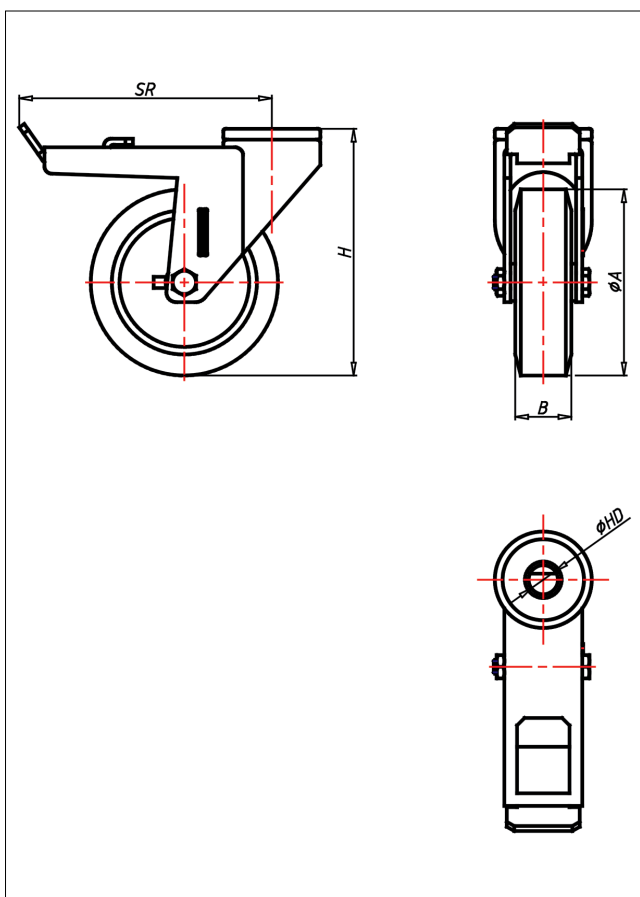

CR-A

SWIVEL CASTOR	SWIVEL CASTOR WITH TOTAL LOCK	
• silent in motion • low rolling resistance • high abrasion and tear resistance • high resistance to shocks • easy to clean • good chemical resistance	Medium duty bolt hole castor, finish: electro-zinc plated, swivel fork with single bolt hole, double ball bearing - revited, hardened steel balls, wheel axle bolted, total lock → page 62	SELECTION CRITERIA: <table border="0"> <tr> <td>swivels easily</td> <td>☐</td> <td>☒</td> <td>☒</td> </tr> <tr> <td>wear resistant</td> <td>☒</td> <td>☒</td> <td>☒</td> </tr> <tr> <td>shock proof</td> <td>☒</td> <td>☒</td> <td>☒</td> </tr> <tr> <td>floor protective</td> <td>☐</td> <td>☒</td> <td>☒</td> </tr> <tr> <td>weather proof</td> <td>☒</td> <td>☒</td> <td>☒</td> </tr> </table>
Cast-polyurethane High quality nylon wheel centre → page 252		

Technische Details

ORDERNO (Artikel-nummer)	CRT 200 AB
WDAB (Rad-Ø A x Breite B / mm)	200x50
LC (Tragkraft / kg)	300
H (Bauhöhe H / mm)	240
HD (Loch-Ø / mm)	12.5
SR (Schwenkradius / mm)	168
WB (Radlager)	Rollenlager