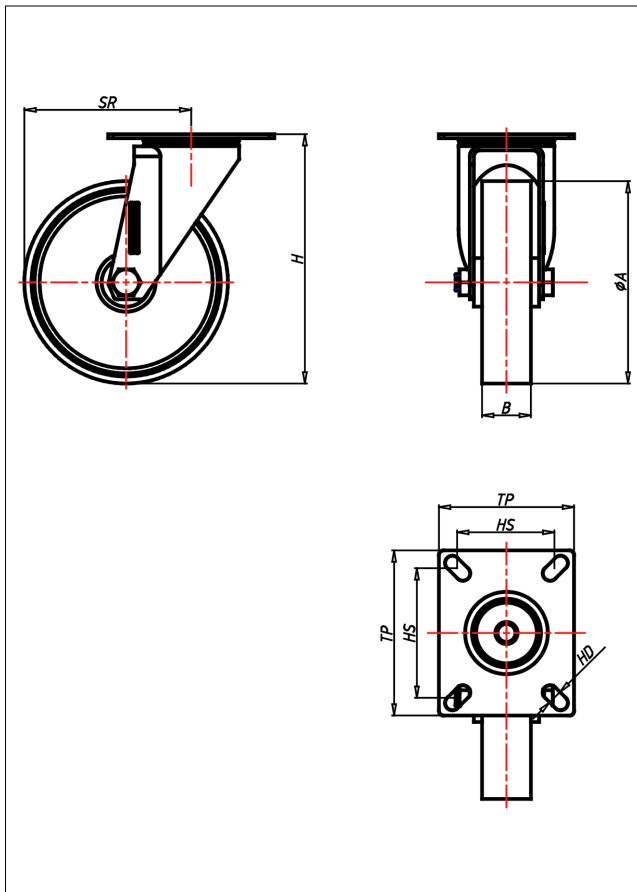

CD-P

+80 °C max.
-30 °C 300 kg

LENKROLLE	LENKROLLE MIT TOTALFESTSTELLER	BOCKROLLE
       • leichter Lauf auf glatten Böden • stoß- und schlagfest • hohe Abriebfestigkeit • leicht zu reinigen • sehr beständig gegen viele aggressive Medien Polyamid 6 - 1. Wahl → Seite 272	 zweifaches Kugellager - vernietet Stahlkugeln gehärtet Dichtungsring, Radachse verschraubt, verzinkt-chrompassiviert → Seite 62	 AUSWAHLHILFE: <table border="0"> <tr> <td>leicht lenkend</td> <td>☒</td> <td>☐</td> <td>☐</td> </tr> <tr> <td>verschleißarm</td> <td>☐</td> <td>☒</td> <td>☐</td> </tr> <tr> <td>stoßfest</td> <td>☐</td> <td>☐</td> <td>☒</td> </tr> <tr> <td>bodenschonend</td> <td>☐</td> <td>☐</td> <td>☒</td> </tr> <tr> <td>witterungsbeständig</td> <td>☒</td> <td>☐</td> <td>☐</td> </tr> </table>

Technische Details

ORDERNO (Artikel-nummer)	CS 100 PB
WDAB (Rad-Ø A x Breite B / mm)	100x30
LC (Tragkraft / kg)	200
H (Bauhöhe H / mm)	129
TP (Plattengröße / mm)	102x83
HS (Lochabstand / mm)	80x60
HD (Loch-Ø / mm)	9
SR (Schwenkradius / mm)	97
WB (Radlager)	Rollenlager