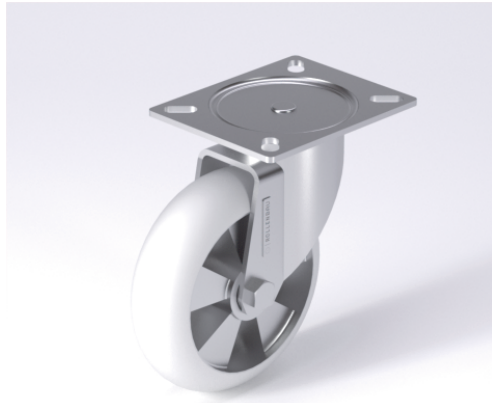

CD-EGBAK

Lenkrolle

CD-EGBA

NEU!

Lenkrolle Swivel Castor	Lenkrolle mit Totalfeststeller Swivel Castor with total lock	Bockrolle Fixed Castor																				
<ul style="list-style-type: none"> sehr geräuscharmer Lauf sehr geringer Rollwiderstand abriebfest korrosionsbeständig Alternative zu Luftrollen SPURFEST <p>Elastik-Vollgummireifen 55 ± 3 Shore A ballig Felge aus Spritzguss-Aluminium-Legierung → Seite/Page 345</p>	<ul style="list-style-type: none"> zweifaches Kugellager – verietet Stahlkugeln gehärtet, Dichtungsring, Radnabe verschraubt, verzinkt <p>→ Seite/Page 112</p>	<p>Auswahlhilfe Selection Criteria</p> <table border="0"> <tr> <td>leicht lenkend/swivels easily</td> <td><input type="radio"/></td> <td><input type="radio"/></td> <td><input type="radio"/></td> </tr> <tr> <td>verschleißarm/wear resistant</td> <td><input type="radio"/></td> <td><input type="radio"/></td> <td><input type="radio"/></td> </tr> <tr> <td>staubdicht/dust proof</td> <td><input type="radio"/></td> <td><input type="radio"/></td> <td><input type="radio"/></td> </tr> <tr> <td>bodenschonend/floor protective</td> <td><input type="radio"/></td> <td><input type="radio"/></td> <td><input type="radio"/></td> </tr> <tr> <td>witterungsbeständig/weather proof</td> <td><input type="radio"/></td> <td><input type="radio"/></td> <td><input type="radio"/></td> </tr> </table>	leicht lenkend/swivels easily	<input type="radio"/>	<input type="radio"/>	<input type="radio"/>	verschleißarm/wear resistant	<input type="radio"/>	<input type="radio"/>	<input type="radio"/>	staubdicht/dust proof	<input type="radio"/>	<input type="radio"/>	<input type="radio"/>	bodenschonend/floor protective	<input type="radio"/>	<input type="radio"/>	<input type="radio"/>	witterungsbeständig/weather proof	<input type="radio"/>	<input type="radio"/>	<input type="radio"/>
leicht lenkend/swivels easily	<input type="radio"/>	<input type="radio"/>	<input type="radio"/>																			
verschleißarm/wear resistant	<input type="radio"/>	<input type="radio"/>	<input type="radio"/>																			
staubdicht/dust proof	<input type="radio"/>	<input type="radio"/>	<input type="radio"/>																			
bodenschonend/floor protective	<input type="radio"/>	<input type="radio"/>	<input type="radio"/>																			
witterungsbeständig/weather proof	<input type="radio"/>	<input type="radio"/>	<input type="radio"/>																			