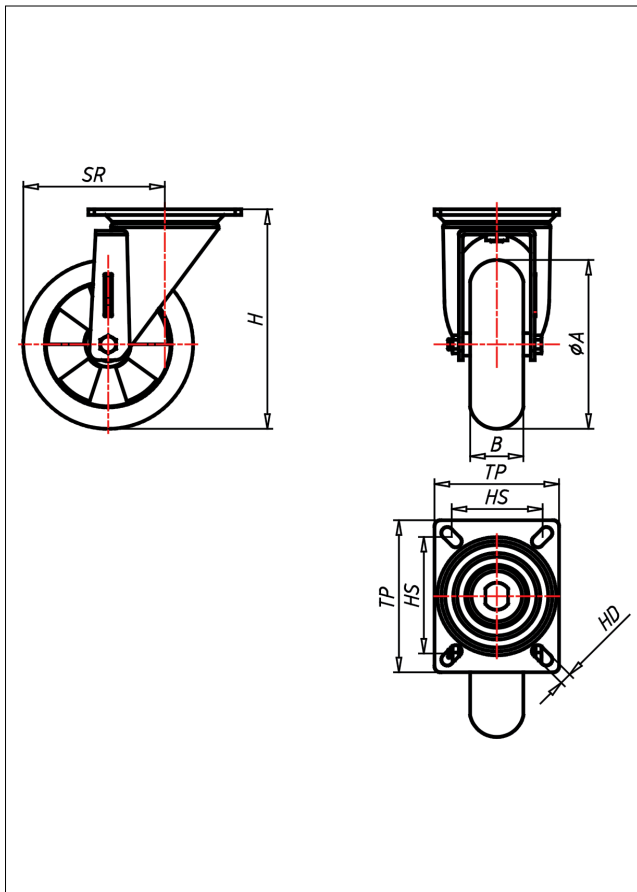

CD-EGBA

NEU!

Lenkrolle Swivel Castor	Lenkrolle mit Totalfeststeller Swivel Castor with total lock	Bockrolle Fixed Castor
- sehr geräuscharmer Lauf - sehr geringer Rollwiderstand - abriebfest - korrosionsbeständig - Alternative zu Luftrollen - SPURFEST Elastik-Vollgummireifen 55 ± 3 Shore A ballig Felge aus Spritzguss-Aluminium-Legierung → Seite/Page 345	- zweifaches Kugellager – verietet - Stahlkugeln gehärtet, Dichtungsring, Radnabe verschraubt, verzinkt → Seite/Page 112	Auswahlhilfe Selection Criteria <table border="0"> <tr> <td>leicht lenkend/swivels easily</td> <td>☐</td> <td>☐</td> <td>☐</td> </tr> <tr> <td>verschleißarm/wear resistant</td> <td>☐</td> <td>☐</td> <td>☐</td> </tr> <tr> <td>staubdicht/dust proof</td> <td>☐</td> <td>☐</td> <td>☐</td> </tr> <tr> <td>bodenschonend/floor protective</td> <td>☐</td> <td>☐</td> <td>☐</td> </tr> <tr> <td>witterungsbeständig/weather proof</td> <td>☐</td> <td>☐</td> <td>☐</td> </tr> </table>

Technische Details

ORDERNO (Artikelnummer)	CS 125 EGBAK
WDAB (Rad-Ø A x Breite B / mm)	125x40
LC (Tragkraft / kg)	200
H (Bauhöhe H / mm)	160
TP (Plattengröße / mm)	102x83
HS (Lochabstand / mm)	80x60
HD (Loch-Ø / mm)	9
SR (Schwenkradius / mm)	111.5
WB (Radlager)	Kugellager