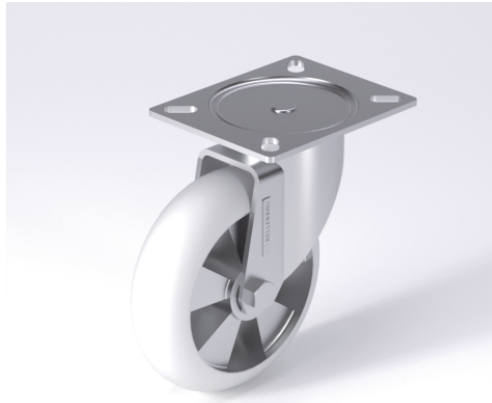

CD-EGBAK

Lenkrolle

CD-EGBA

NEU!

Lenkrolle Swivel Castor	Lenkrolle mit Totalfeststeller Swivel Castor with total lock	Bockrolle Fixed Castor																				
<ul style="list-style-type: none"> sehr geräuscharmer Lauf sehr geringer Rollwiderstand abriebfest korrosionsbeständig Alternative zu Luftrollen SPURFEST <p>Elastik-Vollgummirollen 55 ± 3 Shore A ballig Felge aus Spritzguss-Aluminium-Legierung → Seite/Page 345</p>	<ul style="list-style-type: none"> zweifaches Kugellager – verietet Stahlkugeln gehärtet, Dichtungsring, Radnabe verschraubt, verzinkt <p>→ Seite/Page 112</p>	<p>Auswahlhilfe Selection Criteria</p> <table border="0"> <tr> <td>leicht lenkend/swivels easily</td> <td><input type="radio"/></td> <td><input type="radio"/></td> <td><input type="radio"/></td> </tr> <tr> <td>verschleißarm/wear resistant</td> <td><input type="radio"/></td> <td><input type="radio"/></td> <td><input type="radio"/></td> </tr> <tr> <td>staubdicht/dust proof</td> <td><input type="radio"/></td> <td><input type="radio"/></td> <td><input type="radio"/></td> </tr> <tr> <td>bodenschonend/floor protective</td> <td><input type="radio"/></td> <td><input type="radio"/></td> <td><input type="radio"/></td> </tr> <tr> <td>witterungsbeständig/weather proof</td> <td><input type="radio"/></td> <td><input type="radio"/></td> <td><input type="radio"/></td> </tr> </table>	leicht lenkend/swivels easily	<input type="radio"/>	<input type="radio"/>	<input type="radio"/>	verschleißarm/wear resistant	<input type="radio"/>	<input type="radio"/>	<input type="radio"/>	staubdicht/dust proof	<input type="radio"/>	<input type="radio"/>	<input type="radio"/>	bodenschonend/floor protective	<input type="radio"/>	<input type="radio"/>	<input type="radio"/>	witterungsbeständig/weather proof	<input type="radio"/>	<input type="radio"/>	<input type="radio"/>
leicht lenkend/swivels easily	<input type="radio"/>	<input type="radio"/>	<input type="radio"/>																			
verschleißarm/wear resistant	<input type="radio"/>	<input type="radio"/>	<input type="radio"/>																			
staubdicht/dust proof	<input type="radio"/>	<input type="radio"/>	<input type="radio"/>																			
bodenschonend/floor protective	<input type="radio"/>	<input type="radio"/>	<input type="radio"/>																			
witterungsbeständig/weather proof	<input type="radio"/>	<input type="radio"/>	<input type="radio"/>																			