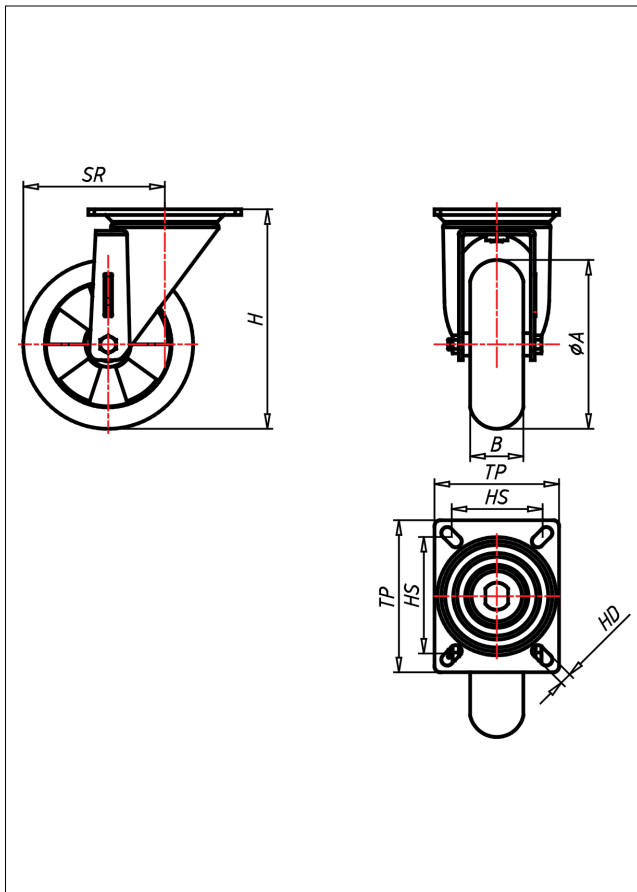

CD-EGBA

NEU!

Lenkrolle Swivel Castor	Lenkrolle mit Totalfeststeller Swivel Castor with total lock	Bockrolle Fixed Castor
- sehr geräuscharmer Lauf - sehr geringer Rollwiderstand - abriebfest - korrosionsbeständig - Alternative zu Luftrollen - SPURFEST Elastik-Vollgummirollen 55 ± 3 Shore A ballig Felge aus Spritzguss-Aluminium-Legierung → Seite/Page 345	- zweifaches Kugellager – verietet - Stahlkugeln gehärtet, Dichtungsring, Radnabe verschraubt, verzinkt → Seite/Page 112	Auswahlhilfe Selection Criteria <table border="0"> <tr> <td>leicht lenkend/swivels easily</td> <td>☐</td> <td>☐</td> <td>☐</td> </tr> <tr> <td>verschleißarm/wear resistant</td> <td>☐</td> <td>☐</td> <td>☐</td> </tr> <tr> <td>staubdicht/dust proof</td> <td>☐</td> <td>☐</td> <td>☐</td> </tr> <tr> <td>bodenschonend/floor protective</td> <td>☐</td> <td>☐</td> <td>☐</td> </tr> <tr> <td>witterungsbeständig/weather proof</td> <td>☐</td> <td>☐</td> <td>☐</td> </tr> </table>

Technische Details

ORDERNO (Artikelnummer)	CS 160 EGBAK
WDAB (Rad-Ø A x Breite B / mm)	160x50
LC (Tragkraft / kg)	270
H (Bauhöhe H / mm)	196
TP (Plattengröße / mm)	135x110
HS (Lochabstand / mm)	105x80
HD (Loch-Ø / mm)	11
SR (Schwenkradius / mm)	136
WB (Radlager)	Kugellager