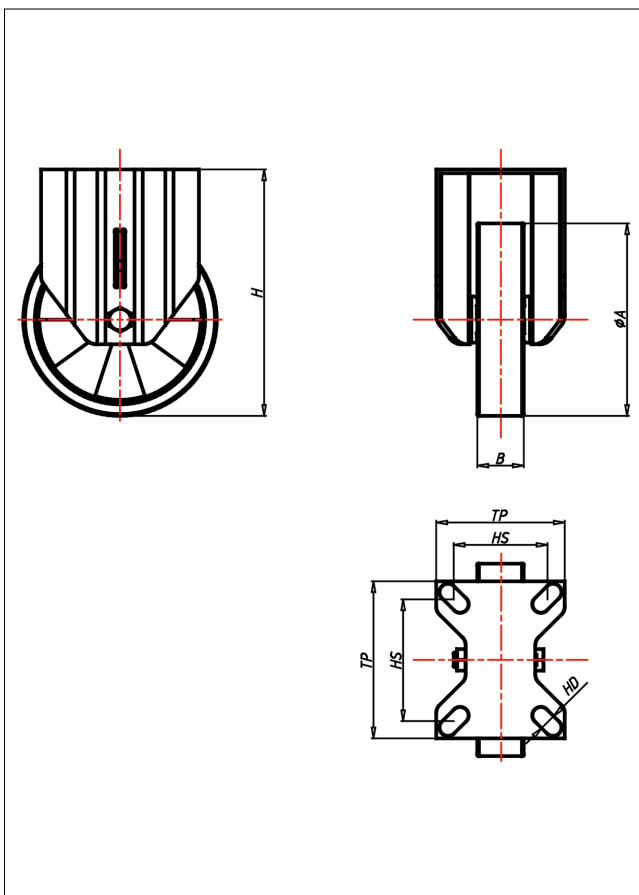

CD-TL

LENKROLLE	LENKROLLE MIT TOTALFESTSTELLER	BOCKROLLE
• geräuscharmer Lauf • geringer Rollwiderstand • abrieb- und reißfest • hohe Stoßfestigkeit • sehr beständig gegen viele aggressive Medien Guss-Polyurethan Felge Spritzguss-Aluminium-Legierung → Seite 250	zweifaches Kugellager - vernietet Stahlkugeln gehärtet Dichtungsring, Radachse verschraubt, verzinkt-chrompassiviert → Seite 62	AUSWAHLHILFE: <table border="0"> <tr> <td>leicht lenkend</td> <td>☒</td> <td>☐</td> <td>☐</td> </tr> <tr> <td>verschleißarm</td> <td>☐</td> <td>☒</td> <td>☐</td> </tr> <tr> <td>stoßfest</td> <td>☐</td> <td>☒</td> <td>☐</td> </tr> <tr> <td>bodenschonend</td> <td>☐</td> <td>☐</td> <td>☒</td> </tr> <tr> <td>witterungsbeständig</td> <td>☒</td> <td>☐</td> <td>☐</td> </tr> </table>

Technische Details

ORDERNO (Artikel-nummer)	CSF 101 TLB
WDAB (Rad-Ø A x Breite B / mm)	100x40
LC (Tragkraft / kg)	120
H (Bauhöhe H / mm)	128
TP (Plattengröße / mm)	102x83
HS (Lochabstand / mm)	80x60
HD (Loch-Ø / mm)	9
WB (Radlager)	Rollenlager