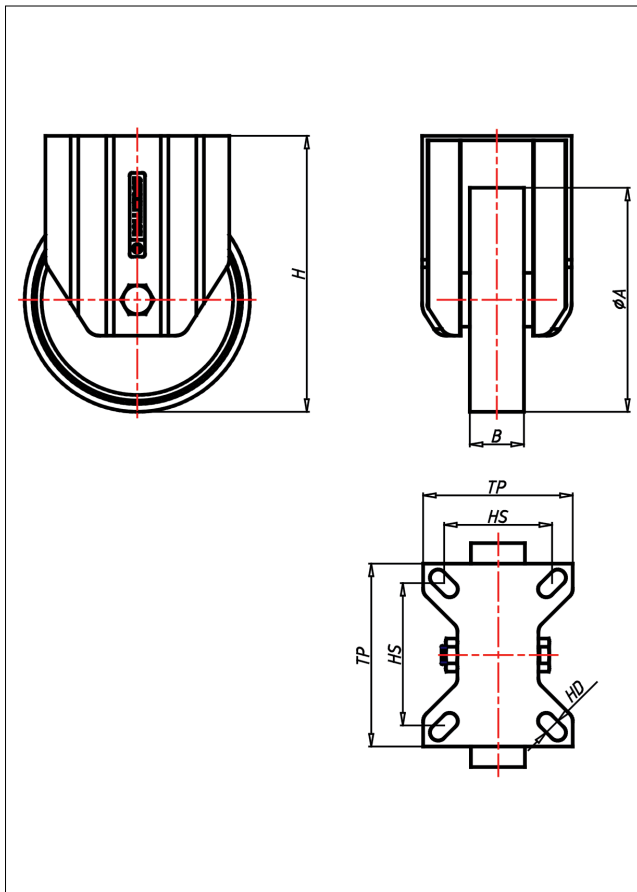

CD-P

+80 °C max.
-30 °C -30 °C 300 kg

LENKROLLE	LENKROLLE MIT TOTALFESTSTELLER	BOCKROLLE
• leichter Lauf auf glatten Böden • stoß- und schlagfest • hohe Abriebfestigkeit • leicht zu reinigen • sehr beständig gegen viele aggressive Medien Polyamid 6 - 1. Wahl → Seite 272	zweifaches Kugellager - vernietet Stahlkugeln gehärtet Dichtungsring, Radachse verschraubt, verzinkt-chrompassiviert → Seite 62	AUSWAHLHILFE: <table border="0"> <tr> <td>leicht lenkend</td> <td>☒</td> <td>☐</td> <td>☐</td> </tr> <tr> <td>verschleißarm</td> <td>☒</td> <td>☐</td> <td>☐</td> </tr> <tr> <td>stoßfest</td> <td>☒</td> <td>☐</td> <td>☐</td> </tr> <tr> <td>bodenschonend</td> <td>☒</td> <td>☐</td> <td>☐</td> </tr> <tr> <td>witterungsbeständig</td> <td>☒</td> <td>☐</td> <td>☐</td> </tr> </table>

Technische Details

ORDERNO (Artikel-nummer)	CSF 125 PB
WDAB (Rad-Ø A x Breite B / mm)	125x40
LC (Tragkraft / kg)	170
H (Bauhöhe H / mm)	160
TP (Plattengröße / mm)	102x83
HS (Lochabstand / mm)	80x60
HD (Loch-Ø / mm)	9
WB (Radlager)	Rollenlager