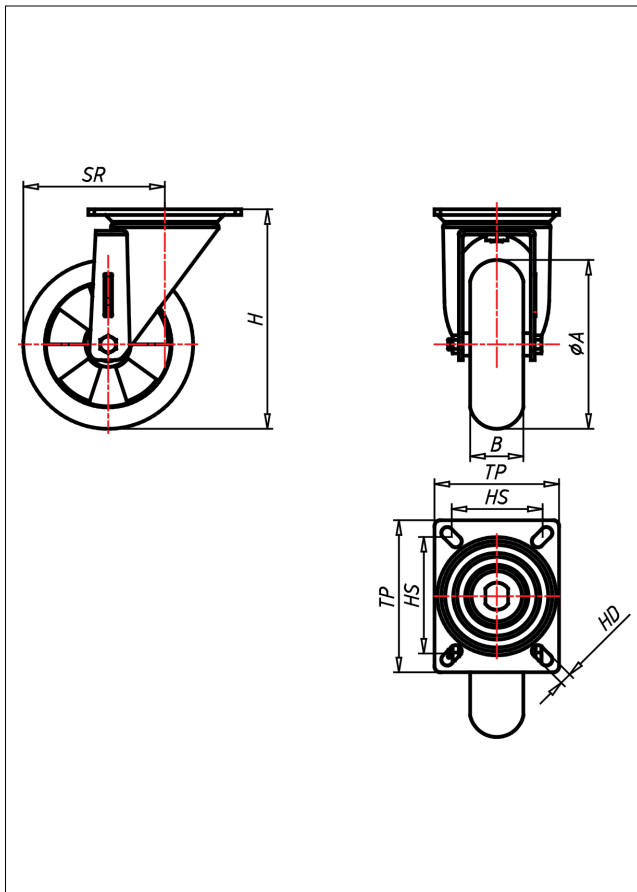

CD-EGBA

NEU!

Lenkrolle Swivel Castor	Lenkrolle mit Totalfeststeller Swivel Castor with total lock	Bockrolle Fixed Castor
- sehr geräuscharmer Lauf - sehr geringer Rollwiderstand - abriebfest - korrosionsbeständig - Alternative zu Luftrollen - SPURFEST Elastik-Vollgummireifen 55 ± 3 Shore A ballig Felge aus Spritzguss-Aluminium-Legierung → Seite/Page 345	zweifaches Kugellager – vernietet Stahlkugeln gehärtet, Dichtungsring, Radnabe verschraubt, verzinkt → Seite/Page 112	Auswahlhilfe Selection Criteria <table border="0"> <tr> <td>leicht lenkbar/swivel easily</td> <td>☐</td> <td>☐</td> <td>☐</td> </tr> <tr> <td>verschleißarm/wear resistant</td> <td>☐</td> <td>☐</td> <td>☐</td> </tr> <tr> <td>staubfest/dust proof</td> <td>☐</td> <td>☐</td> <td>☐</td> </tr> <tr> <td>bodenschonend/floor protective</td> <td>☐</td> <td>☐</td> <td>☐</td> </tr> <tr> <td>witterungsbeständig/weather proof</td> <td>☐</td> <td>☐</td> <td>☐</td> </tr> </table>

Technische Details

ORDERNO (Artikel-nummer)	CSS 125 EGBAK
WDAB (Rad-Ø A x Breite B / mm)	125x40
LC (Tragkraft / kg)	200
H (Bauhöhe H / mm)	160
TP (Plattengröße / mm)	135x110
HS (Lochabstand / mm)	105x80
HD (Loch-Ø / mm)	11
SR (Schwenkradius / mm)	111.5
WB (Radlager)	Kugellager