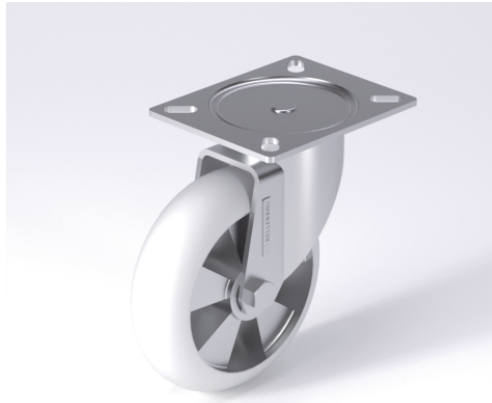

CD-EGBAK

Lenkrolle

CD-EGBA

NEU!

Lenkrolle Swivel Castor	Lenkrolle mit Totalfeststeller Swivel Castor with total lock	Bockrolle Fixed Castor																				
<ul style="list-style-type: none"> sehr geräuscharmer Lauf sehr geringer Rollwiderstand abriebfest korrosionsbeständig Alternative zu Luftrollen SPURFEST <p>Elastik-Vollgummireifen 55 ± 3 Shore A ballig Felge aus Spritzguss-Aluminium-Legierung → Seite/Page 345</p>	<p>zweifaches Kugellager – vernietet Stahlkugeln gehärtet, Dichtungsring, Radnabe verschraubt, verzinkt</p> <p>→ Seite/Page 112</p>	<p>Auswahlhilfe Selection Criteria</p> <table border="0"> <tr> <td>leicht lenkbar/swivel easily</td> <td><input type="radio"/></td> <td><input type="radio"/></td> <td><input type="radio"/></td> </tr> <tr> <td>verschleißarm/wear resistant</td> <td><input type="radio"/></td> <td><input type="radio"/></td> <td><input type="radio"/></td> </tr> <tr> <td>staubfest/dust proof</td> <td><input type="radio"/></td> <td><input type="radio"/></td> <td><input type="radio"/></td> </tr> <tr> <td>bodenschonend/floor protective</td> <td><input type="radio"/></td> <td><input type="radio"/></td> <td><input type="radio"/></td> </tr> <tr> <td>witterungsbeständig/weather proof</td> <td><input type="radio"/></td> <td><input type="radio"/></td> <td><input type="radio"/></td> </tr> </table>	leicht lenkbar/swivel easily	<input type="radio"/>	<input type="radio"/>	<input type="radio"/>	verschleißarm/wear resistant	<input type="radio"/>	<input type="radio"/>	<input type="radio"/>	staubfest/dust proof	<input type="radio"/>	<input type="radio"/>	<input type="radio"/>	bodenschonend/floor protective	<input type="radio"/>	<input type="radio"/>	<input type="radio"/>	witterungsbeständig/weather proof	<input type="radio"/>	<input type="radio"/>	<input type="radio"/>
leicht lenkbar/swivel easily	<input type="radio"/>	<input type="radio"/>	<input type="radio"/>																			
verschleißarm/wear resistant	<input type="radio"/>	<input type="radio"/>	<input type="radio"/>																			
staubfest/dust proof	<input type="radio"/>	<input type="radio"/>	<input type="radio"/>																			
bodenschonend/floor protective	<input type="radio"/>	<input type="radio"/>	<input type="radio"/>																			
witterungsbeständig/weather proof	<input type="radio"/>	<input type="radio"/>	<input type="radio"/>																			