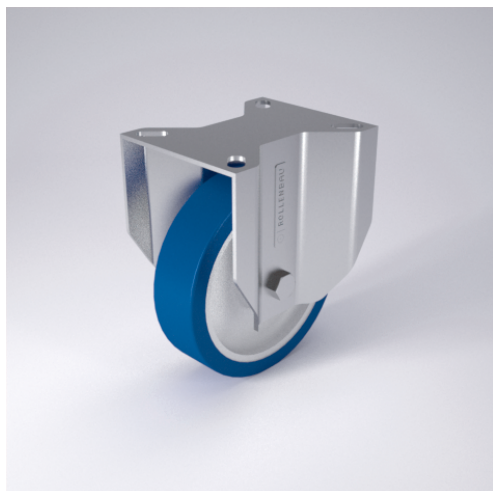

## Bockrolle

CD-PS

+80 °C max.  
-30 °C -30 °C kg 300 kg

LENKROLLE	LENKROLLE MIT TOTALFESTSTELLER	BOCKROLLE																				
<ul style="list-style-type: none"> <li>• sehr laufruhig</li> <li>• geringer Rollwiderstand</li> <li>• abrieb- und reißfest</li> <li>• hohe Stoßfestigkeit</li> <li>• leichte Reinigung</li> <li>• sehr beständig gegen viele aggressive Medien</li> </ul> <p>Polyurethan 87A3 Shore A Felge Polyamid 6 → Seite 254</p>	<p>zweifaches Kugellager - vernietet Stahlkugeln gehärtet Dichtungsring, Radachse verschraubt, verzinkt- chrompassiviert</p> <p>→ Seite 62</p>	<p>AUSWAHLHILFE:</p> <table border="0"> <tr> <td>leicht lenkend</td> <td>+</td> <td>+</td> <td>+</td> </tr> <tr> <td>verschleißarm</td> <td>x</td> <td>+</td> <td>+</td> </tr> <tr> <td>stoßfest</td> <td>+</td> <td>+</td> <td>+</td> </tr> <tr> <td>bodenschonend</td> <td>+</td> <td>+</td> <td>+</td> </tr> <tr> <td>witterungsbeständig</td> <td>x</td> <td>+</td> <td>+</td> </tr> </table>	leicht lenkend	+	+	+	verschleißarm	x	+	+	stoßfest	+	+	+	bodenschonend	+	+	+	witterungsbeständig	x	+	+
leicht lenkend	+	+	+																			
verschleißarm	x	+	+																			
stoßfest	+	+	+																			
bodenschonend	+	+	+																			
witterungsbeständig	x	+	+																			

### Technische Details

ORDERNO (Artikel-nummer)	CSSF 125 PSK
WDAB (Rad-Ø A x Breite B / mm)	125x40
LC (Tragkraft / kg)	200
H (Bauhöhe H / mm)	160
TP (Plattengröße / mm)	135x110
HS (Lochabstand / mm)	105x80
HD (Loch-Ø / mm)	11
WB (Radlager)	Kugellager