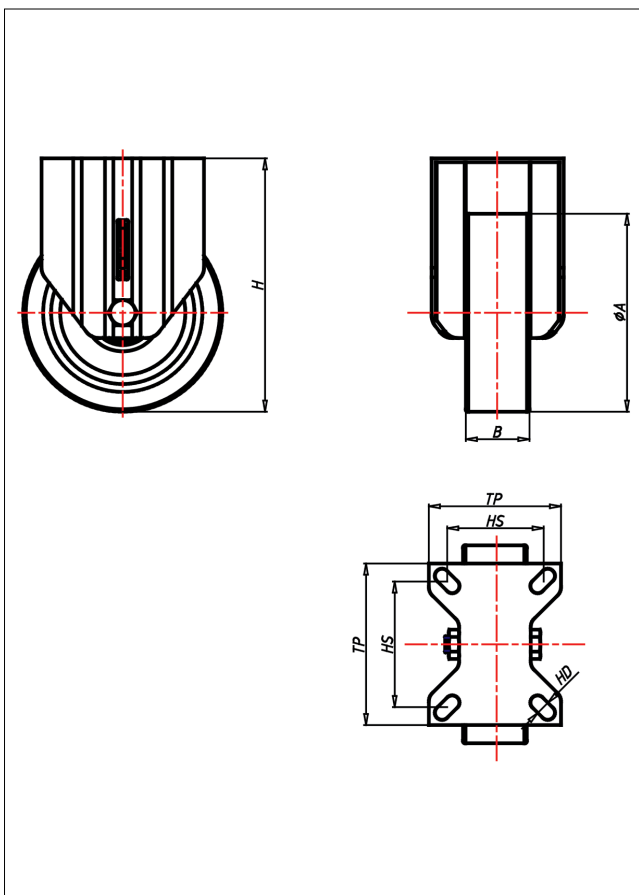

## Bockrolle

CD-PS

+80 °C max.  
-30 °C -30 °C kg 300 kg

LENKROLLE	LENKROLLE MIT TOTALFESTSTELLER	BOCKROLLE																				
<ul style="list-style-type: none"> <li>• sehr laufruhig</li> <li>• geringer Rollwiderstand</li> <li>• abrieb- und reißfest</li> <li>• hohe Stoßfestigkeit</li> <li>• leichte Reinigung</li> <li>• sehr beständig gegen viele aggressive Medien</li> </ul> <p>Polyurethan 87A3 Shore A Felge Polyamid 6 → Seite 254</p>	<p>zweifaches Kugellager - vernietet Stahlkugeln gehärtet Dichtungsring, Radachse verschraubt, verzinkt- chrompassiviert</p> <p>→ Seite 62</p>	<p>AUSWAHLHILFE:</p> <table border="0"> <tr> <td>leicht lenkend</td> <td>+</td> <td>+</td> <td>+</td> </tr> <tr> <td>verschleißarm</td> <td>x</td> <td>+</td> <td>+</td> </tr> <tr> <td>stoßfest</td> <td>+</td> <td>+</td> <td>+</td> </tr> <tr> <td>bodenschonend</td> <td>+</td> <td>+</td> <td>+</td> </tr> <tr> <td>witterungsbeständig</td> <td>x</td> <td>+</td> <td>+</td> </tr> </table>	leicht lenkend	+	+	+	verschleißarm	x	+	+	stoßfest	+	+	+	bodenschonend	+	+	+	witterungsbeständig	x	+	+
leicht lenkend	+	+	+																			
verschleißarm	x	+	+																			
stoßfest	+	+	+																			
bodenschonend	+	+	+																			
witterungsbeständig	x	+	+																			

### Technische Details

ORDERNO (Artikel-nummer)	CSSF 125 PSK
WDAB (Rad-Ø A x Breite B / mm)	125x40
LC (Tragkraft / kg)	200
H (Bauhöhe H / mm)	160
TP (Plattengröße / mm)	135x110
HS (Lochabstand / mm)	105x80
HD (Loch-Ø / mm)	11
WB (Radlager)	Kugellager