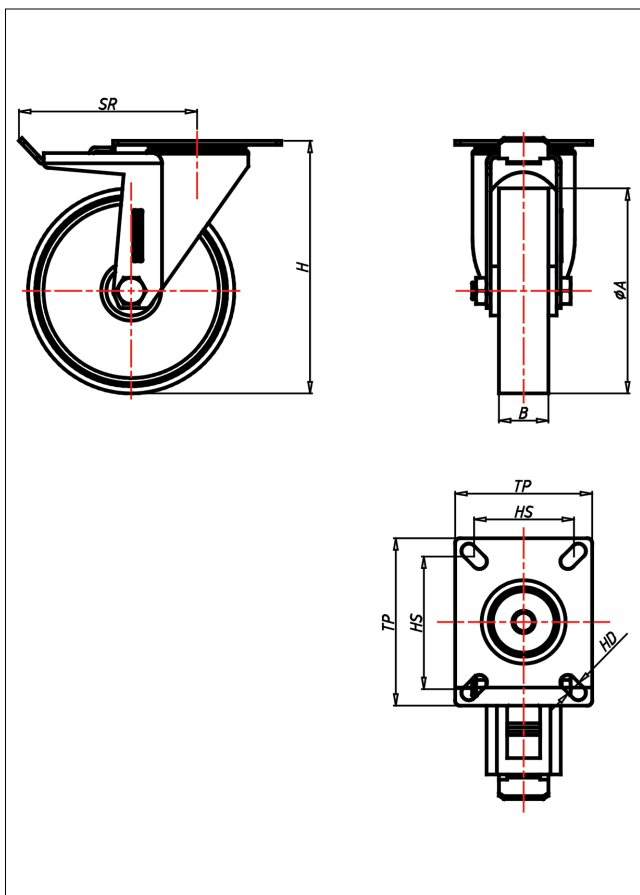

CD-P

+80 °C max.
-30 °C 300 kg

LENKROLLE	LENKROLLE MIT TOTALFESTSTELLER	BOCKROLLE
• leichter Lauf auf glatten Böden • stoß- und schlagfest • hohe Abriebfestigkeit • leicht zu reinigen • sehr beständig gegen viele aggressive Medien Polyamid 6 - 1. Wahl → Seite 272	 zweifaches Kugellager - vernietet Stahlkugeln gehärtet Dichtungsring, Radachse verschraubt, verzinkt-chrompassiviert → Seite 62	AUSWAHLHILFE: <table border="0"> <tr> <td>leicht lenkend</td> <td>☒</td> <td>☐</td> <td>☐</td> </tr> <tr> <td>verschleißarm</td> <td>☐</td> <td>☒</td> <td>☐</td> </tr> <tr> <td>stoßfest</td> <td>☐</td> <td>☒</td> <td>☐</td> </tr> <tr> <td>bodenschonend</td> <td>☐</td> <td>☐</td> <td>☒</td> </tr> <tr> <td>witterungsbeständig</td> <td>☒</td> <td>☐</td> <td>☐</td> </tr> </table>

Technische Details

ORDERNO (Artikel-nummer)	CST 100 PB
WDAB (Rad-Ø A x Breite B / mm)	100x30
LC (Tragkraft / kg)	200
H (Bauhöhe H / mm)	129
TP (Plattengröße / mm)	102x83
HS (Lochabstand / mm)	80x60
HD (Loch-Ø / mm)	9
SR (Schwenkradius / mm)	140
WB (Radlager)	Rollenlager