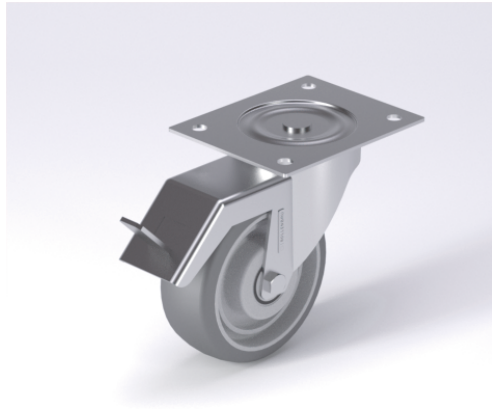

## Lenkrolle mit Totalfeststeller

### IN-AEL

+70 °C  
-20 °C  
max. 250 kg

**NEU!**

Lenkrolle Swivel Castor	Lenkrolle mit Totalfeststeller Swivel Castor with total lock	Bockrolle Fixed Castor										
<ul style="list-style-type: none"> <li>elektrisch leitfähig</li> <li>geräuscharmer Lauf</li> <li>geringer Rollwiderstand</li> <li>spurfrei</li> <li>hohe Stoßfestigkeit</li> <li>sehr beständig gegen viele aggressive Medien</li> </ul> Polyamid Folge Polyamid 6 → Seite/Page 335	zwifaches Kugellager – verschraubt, Staubschutzring, Radachse verschraubt - gesichert, Edelstahl poliert → Seite/Page 104	Auswahlhilfe Selection Criteria <table border="1"> <tr> <td>leicht lenkbar/swivels easily</td> <td><input type="checkbox"/></td> </tr> <tr> <td>verschleißarm/wear resistant</td> <td><input type="checkbox"/></td> </tr> <tr> <td>stoßfest/shock proof</td> <td><input type="checkbox"/></td> </tr> <tr> <td>bodenschonend/floor protective</td> <td><input type="checkbox"/></td> </tr> <tr> <td>witterungsbeständig/weather proof</td> <td><input type="checkbox"/></td> </tr> </table>	leicht lenkbar/swivels easily	<input type="checkbox"/>	verschleißarm/wear resistant	<input type="checkbox"/>	stoßfest/shock proof	<input type="checkbox"/>	bodenschonend/floor protective	<input type="checkbox"/>	witterungsbeständig/weather proof	<input type="checkbox"/>
leicht lenkbar/swivels easily	<input type="checkbox"/>											
verschleißarm/wear resistant	<input type="checkbox"/>											
stoßfest/shock proof	<input type="checkbox"/>											
bodenschonend/floor protective	<input type="checkbox"/>											
witterungsbeständig/weather proof	<input type="checkbox"/>											