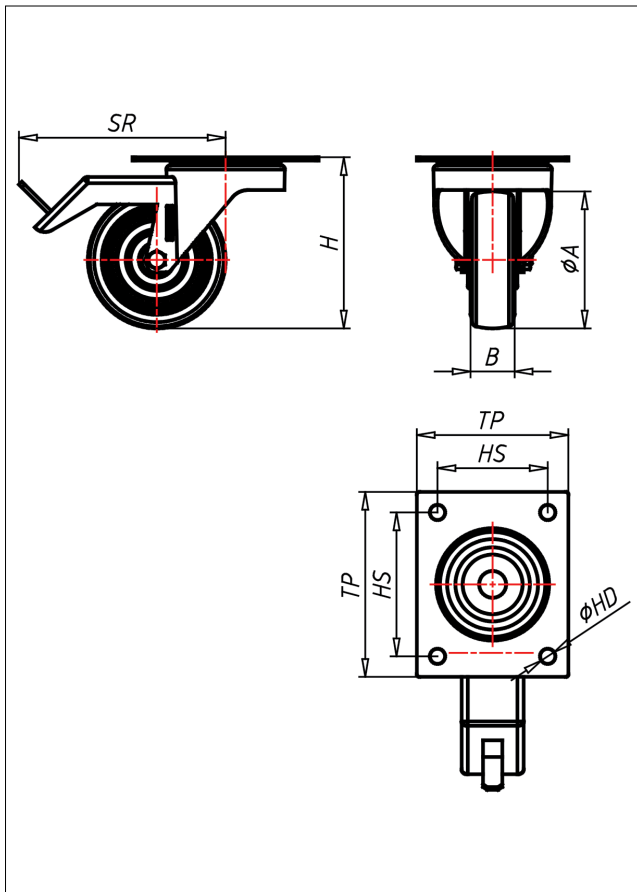

## Lenkrolle mit Totalfeststeller

### Technische Details

<b>ORDERNO (Artikel-nummer)</b>	INT 102 AELK
<b>WDAB (Rad-Ø A x Breite B / mm)</b>	100x32
<b>LC (Tragkraft / kg)</b>	150
<b>H (Bauhöhe H / mm)</b>	125
<b>TP (Plattengröße / mm)</b>	105x85
<b>HS (Lochabstand / mm)</b>	80x60
<b>HD (Loch-Ø / mm)</b>	9
<b>SR (Schwenkradius / mm)</b>	95
<b>WB (Radlager)</b>	Kugellager