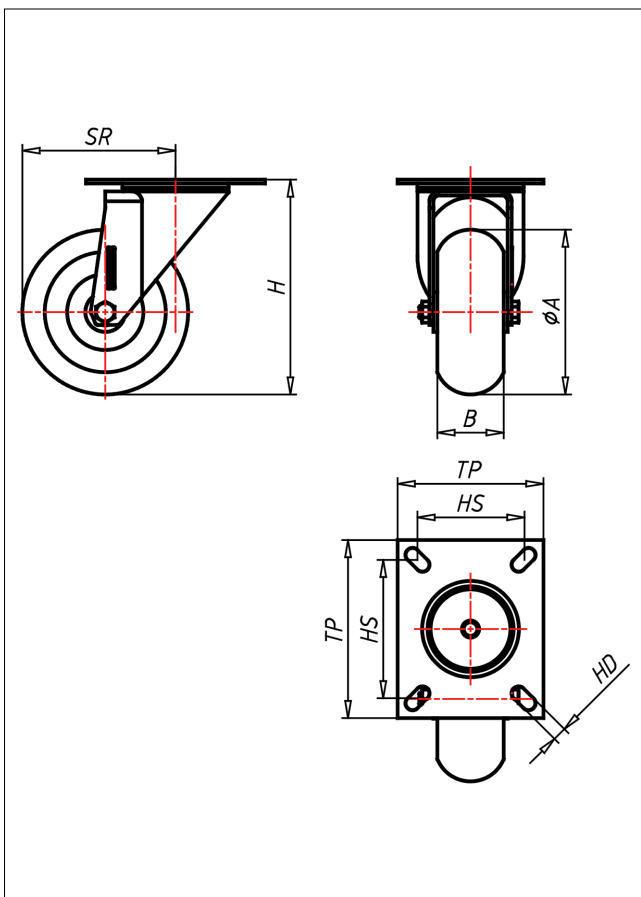

## Lenkrolle

### Technische Details

<b>ORDERNO (Artikel-nummer)</b>	KD 100 TLBAK
<b>WDAB (Rad-Ø A x Breite B / mm)</b>	100x50
<b>LC (Tragkraft / kg)</b>	250
<b>H (Bauhöhe H / mm)</b>	137
<b>TP (Plattengröße / mm)</b>	105x85
<b>HS (Lochabstand / mm)</b>	80x60
<b>HD (Loch-Ø / mm)</b>	8.5
<b>SR (Schwenkradius / mm)</b>	92
<b>WB (Radlager)</b>	Kugellager