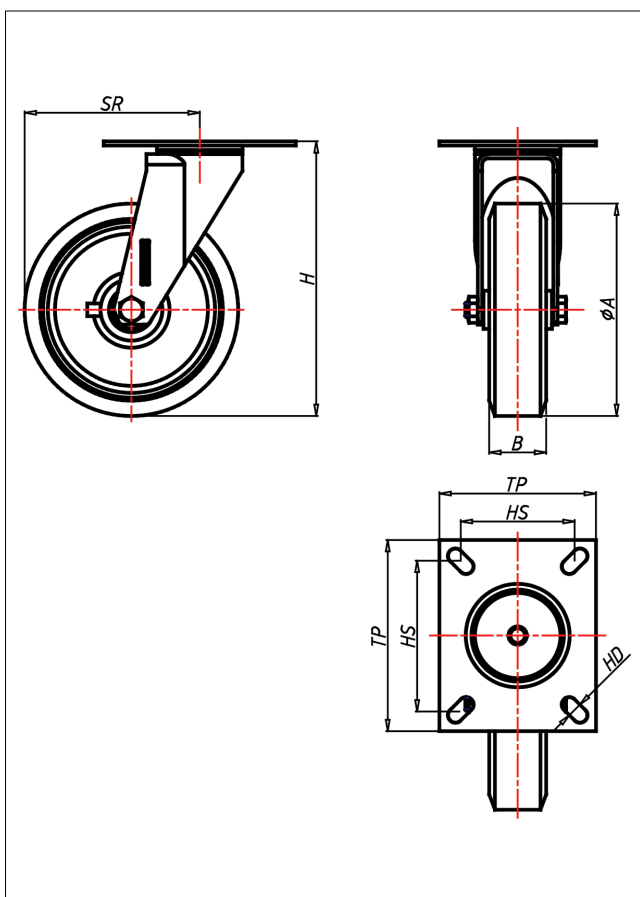

## Lenkrolle

### Technische Details

<b>ORDERNO (Artikel-nummer)</b>	KD 175 AK
<b>WDAB (Rad-Ø A x Breite B / mm)</b>	175x40
<b>LC (Tragkraft / kg)</b>	450
<b>H (Bauhöhe H / mm)</b>	237
<b>TP (Plattengröße / mm)</b>	135x110
<b>HS (Lochabstand / mm)</b>	105x80
<b>HD (Loch-Ø / mm)</b>	12.5
<b>SR (Schwenkradius / mm)</b>	152.5
<b>WB (Radlager)</b>	Kugellager