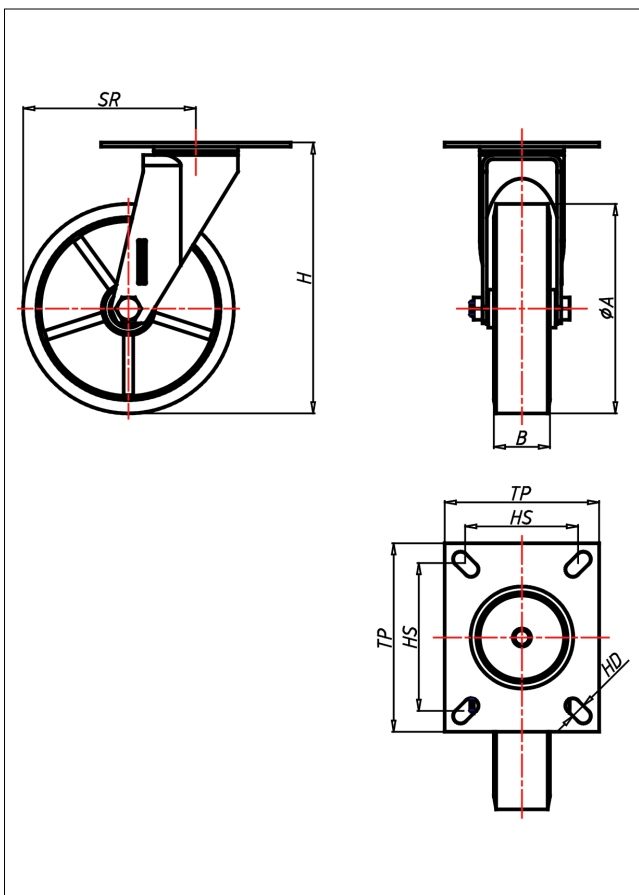

KD-Z

LENKROLLE	LENKROLLE MIT TOTALFESTSTELLER	BOCKROLLE
- geräuscharmer Lauf - geringer Rollwiderstand - abrieb- und reißfest - hohe Stoßfestigkeit - sehr beständig gegen viele aggressive Medien Guss-Polyurethan Felge Gussstahl lackiert → Seite 245	Laufkugeln gehärtet, Kugelbahnen gepresst, starker Zentralzapfen verschraubt - gedichtet - gesichert Staubschutzing, verzinkt → Seite 62	AUSWAHLHILFE: <table border="0"> <tr> <td>leicht lenkend</td> <td>☒</td> <td>☒</td> </tr> <tr> <td>verschleißarm</td> <td>☒</td> <td>☒</td> </tr> <tr> <td>stoßfest</td> <td>☒</td> <td>☒</td> </tr> <tr> <td>bodenschonend</td> <td>☒</td> <td>☒</td> </tr> <tr> <td>witterungsbeständig</td> <td>☒</td> <td>☒</td> </tr> </table>

Technische Details

ORDERNO (Artikel-nummer)	KD 175 ZB
WDAB (Rad-Ø A x Breite B / mm)	175x40
LC (Tragkraft / kg)	450
H (Bauhöhe H / mm)	237
TP (Plattengröße / mm)	135x110
HS (Lochabstand / mm)	105x80
HD (Loch-Ø / mm)	12.5
SR (Schwenkradius / mm)	152.5
WB (Radlager)	Rollenlager