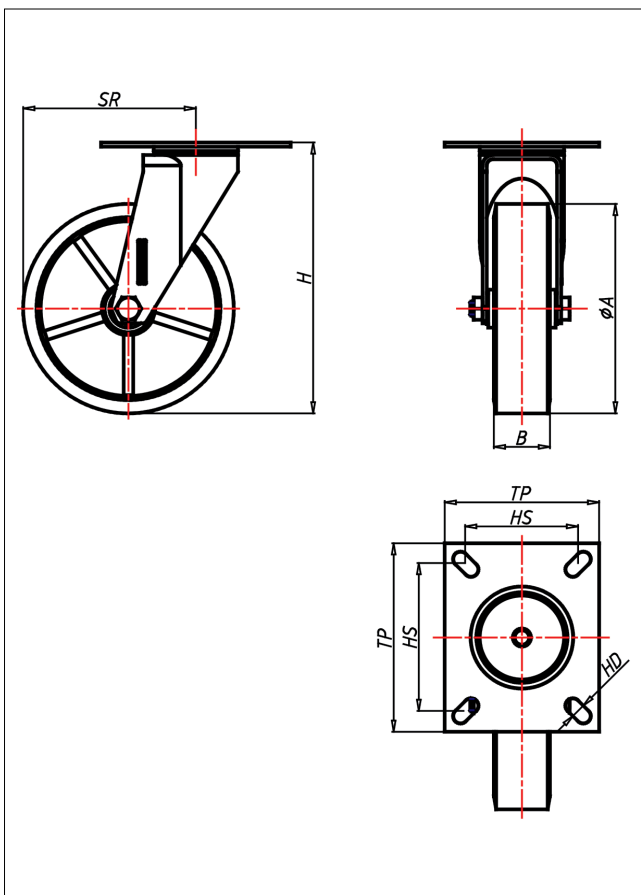

KD-Z

LENKROLLE	LENKROLLE MIT TOTALFESTSTELLER	BOCKROLLE
- geräuscharmer Lauf - geringer Rollwiderstand - abrieb- und reißfest - hohe Stoßfestigkeit - sehr beständig gegen viele aggressive Medien Guss-Polyurethan Felge Gussstahl lackiert → Seite 245	Laufkugeln gehärtet, Kugelbahnen gepresst, starker Zentralzapfen verschraubt - gedichtet - gesichert Staubschutzing, verzinkt → Seite 62	AUSWAHLHILFE: <table border="0"> <tr> <td>leicht lenkend</td> <td>☒</td> <td>☒</td> </tr> <tr> <td>verschleißarm</td> <td>☒</td> <td>☒</td> </tr> <tr> <td>stoßfest</td> <td>☒</td> <td>☒</td> </tr> <tr> <td>bodenschonend</td> <td>☒</td> <td>☒</td> </tr> <tr> <td>witterungsbeständig</td> <td>☒</td> <td>☒</td> </tr> </table>

Technische Details

ORDERNO (Artikel-nummer)	KD 80x50 ZK
WDAB (Rad-Ø A x Breite B / mm)	80x50
LC (Tragkraft / kg)	300
H (Bauhöhe H / mm)	127
TP (Plattengröße / mm)	105x85
HS (Lochabstand / mm)	80x60
HD (Loch-Ø / mm)	8.5
SR (Schwenkradius / mm)	82
WB (Radlager)	Kugellager