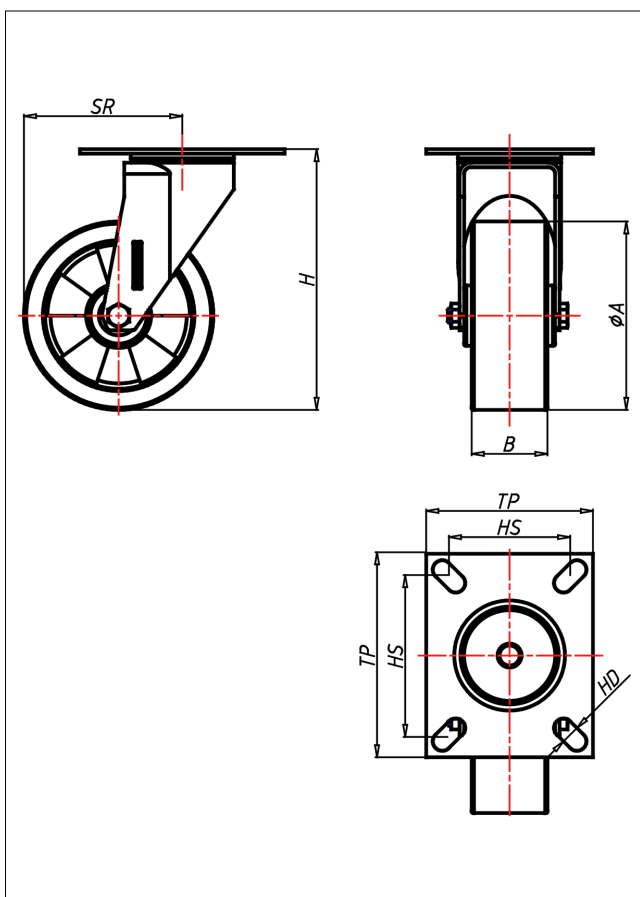

KD-TL

LENKROLLE	LENKROLLE MIT TOTALFESTSTELLER	BOCKROLLE
- geräuscharmer Lauf - geringer Rollwiderstand - abrieb- und reißfest - hohe Stoßfestigkeit - sehr beständig gegen viele aggressive Medien Guss-Polyurethan Felge Spritzguss-Aluminium Legierung → Seite 250	Laufkugeln gehärtet, Kugelbahnen gepresst, starker Zentralzapfen verschraubt - gedichtet - gesichert Staubschutzing, verzinkt → Seite 62	AUSWAHLHILFE: <table border="0"> <tr> <td>leicht lenkend</td> <td>☒</td> <td>☐</td> <td>☐</td> </tr> <tr> <td>verschleißarm</td> <td>☐</td> <td>☒</td> <td>☒</td> </tr> <tr> <td>stoßfest</td> <td>☐</td> <td>☒</td> <td>☒</td> </tr> <tr> <td>bodenschonend</td> <td>☐</td> <td>☒</td> <td>☒</td> </tr> <tr> <td>witterungsbeständig</td> <td>☒</td> <td>☒</td> <td>☒</td> </tr> </table>

Technische Details

ORDERNO (Artikel-nummer)	KD 82 TLK
WDAB (Rad-Ø A x Breite B / mm)	80x40
LC (Tragkraft / kg)	250
H (Bauhöhe H / mm)	127
TP (Plattengröße / mm)	105x85
HS (Lochabstand / mm)	80x60
HD (Loch-Ø / mm)	8.5
SR (Schwenkradius / mm)	82
WB (Radlager)	Kugellager