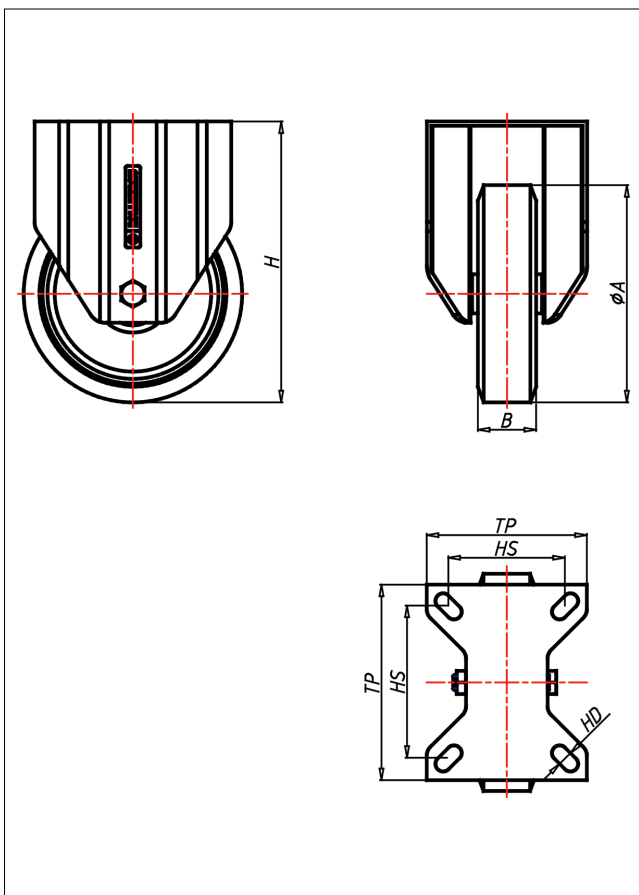

KD-A

LENKROLLE	LENKROLLE MIT TOTALFESTSTELLER	BOCKROLLE
- geräuscharmer Lauf - geringer Rollwiderstand - abrieb- und reißfest - hohe Stoßfestigkeit - leichte Reinigung - sehr beständig gegen viele aggressive Medien Guss-Polyurethan Felge Polyamid 6 → Seite 252	Laufkugeln gehärtet, Kugelbahnen gepresst, starker Zentralzapfen verschraubt - gedichtet - gesichert Staubschutzring, verzinkt → Seite 62	AUSWAHLHILFE: <table border="1"> <tr> <td>leicht lenkend</td> <td>☒</td> <td>☒</td> </tr> <tr> <td>verschleißarm</td> <td>☒</td> <td>☒</td> </tr> <tr> <td>stoßfest</td> <td>☒</td> <td>☒</td> </tr> <tr> <td>bodenschonend</td> <td>☒</td> <td>☒</td> </tr> <tr> <td>witterungsbeständig</td> <td>☒</td> <td>☒</td> </tr> </table>

Technische Details

ORDERNO (Artikel-nummer)	KDF 100 AK
WDAB (Rad-Ø A x Breite B / mm)	100x30
LC (Tragkraft / kg)	200
H (Bauhöhe H / mm)	137
TP (Plattengröße / mm)	105x85
HS (Lochabstand / mm)	80x60
HD (Loch-Ø / mm)	8.5
WB (Radlager)	Kugellager