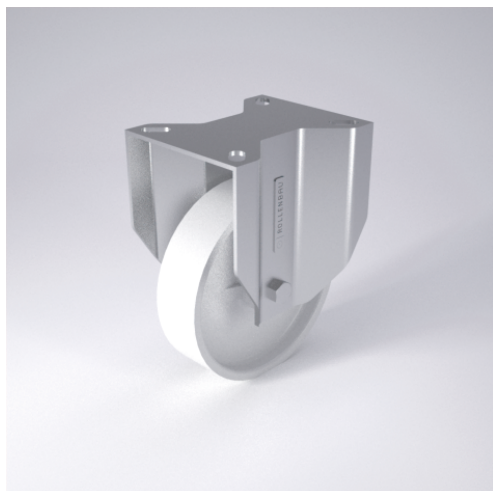

KDF/KSF-PK/PB/P

Bockrolle

KD-P

LENKROLLE	LENKROLLE MIT TOTALFESTSTELLER	BOCKROLLE																									
 <ul style="list-style-type: none"> • leichter Lauf auf glatten Böden • stoß- und schlagfest • hohe Abriebfestigkeit • leicht zu reinigen • sehr beständig gegen viele aggressive Medien <p>Polyamid 6 - 1. Wahl</p> <p>→ Seite 272</p> 	 <p>Laufkugeln gehärtet, Kugelbahnen gepresst, starker Zentralzapfen verschraubt - gedichtet - gesichert Staubschutzring, verzinkt</p> <p>→ Seite 62</p>	 <p>AUSWAHLHILFE:</p> <table border="0"> <tr> <td>leicht lenkend</td> <td>+</td> <td>-</td> <td>+</td> <td>+</td> </tr> <tr> <td>verschleißarm</td> <td>x</td> <td>-</td> <td>x</td> <td>x</td> </tr> <tr> <td>stoßfest</td> <td>+</td> <td>-</td> <td>x</td> <td>x</td> </tr> <tr> <td>bodenschonend</td> <td>+</td> <td>-</td> <td>x</td> <td>x</td> </tr> <tr> <td>witterungsbeständig</td> <td>x</td> <td>-</td> <td>x</td> <td>x</td> </tr> </table>	leicht lenkend	+	-	+	+	verschleißarm	x	-	x	x	stoßfest	+	-	x	x	bodenschonend	+	-	x	x	witterungsbeständig	x	-	x	x
leicht lenkend	+	-	+	+																							
verschleißarm	x	-	x	x																							
stoßfest	+	-	x	x																							
bodenschonend	+	-	x	x																							
witterungsbeständig	x	-	x	x																							

Technische Details

ORDERNO (Artikel-nummer)	KDF 100 PB
WDAB (Rad-Ø A x Breite B / mm)	100x30
LC (Tragkraft / kg)	175
H (Bauhöhe H / mm)	137
TP (Plattengröße / mm)	105x85
HS (Lochabstand / mm)	80x60
HD (Loch-Ø / mm)	8.5
WB (Radlager)	Rollenlager