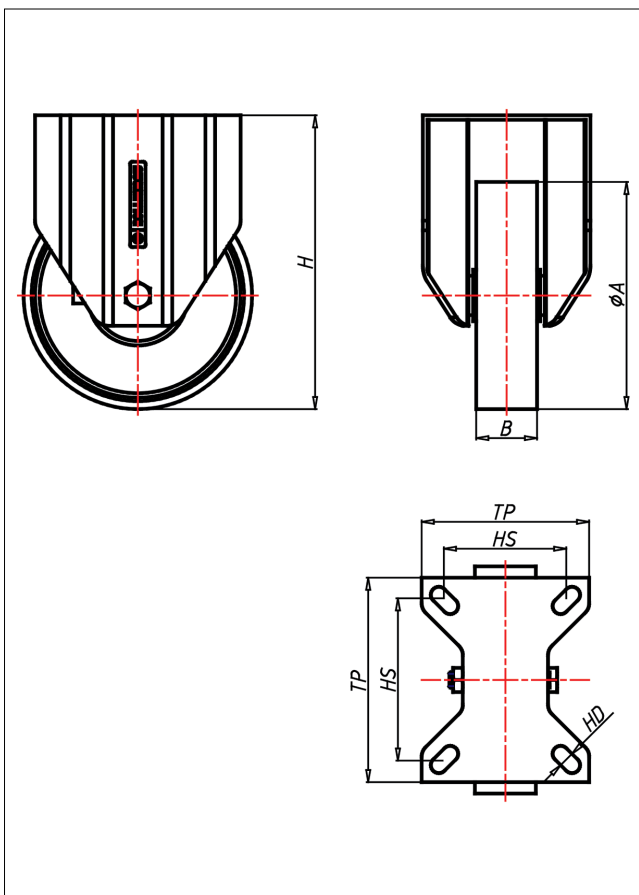

KDF/KSF-PK/PB/P

Bockrolle

KD-P

LENKROLLE	LENKROLLE MIT TOTALFESTSTELLER	BOCKROLLE																									
 <ul style="list-style-type: none"> • leichter Lauf auf glatten Böden • stoß- und schlagfest • hohe Abriebfestigkeit • leicht zu reinigen • sehr beständig gegen viele aggressive Medien <p>Polyamid 6 - 1. Wahl</p> <p>→ Seite 272</p> 	 <p>Laufkugeln gehärtet, Kugelbahnen gepresst, starker Zentralzapfen verschraubt - gedichtet - gesichert Staubschutzring, verzinkt</p> <p>→ Seite 62</p>	 <p>AUSWAHLHILFE:</p> <table border="0"> <tr> <td>leicht lenkend</td> <td>+</td> <td>-</td> <td>+</td> <td>+</td> </tr> <tr> <td>verschleißarm</td> <td>x</td> <td>-</td> <td>x</td> <td>x</td> </tr> <tr> <td>stoßfest</td> <td>+</td> <td>-</td> <td>x</td> <td>x</td> </tr> <tr> <td>bodenschonend</td> <td>+</td> <td>-</td> <td>x</td> <td>x</td> </tr> <tr> <td>witterungsbeständig</td> <td>x</td> <td>-</td> <td>x</td> <td>x</td> </tr> </table>	leicht lenkend	+	-	+	+	verschleißarm	x	-	x	x	stoßfest	+	-	x	x	bodenschonend	+	-	x	x	witterungsbeständig	x	-	x	x
leicht lenkend	+	-	+	+																							
verschleißarm	x	-	x	x																							
stoßfest	+	-	x	x																							
bodenschonend	+	-	x	x																							
witterungsbeständig	x	-	x	x																							

Technische Details

ORDERNO (Artikel-nummer)	KDF 100 PB
WDAB (Rad-Ø A x Breite B / mm)	100x30
LC (Tragkraft / kg)	175
H (Bauhöhe H / mm)	137
TP (Plattengröße / mm)	105x85
HS (Lochabstand / mm)	80x60
HD (Loch-Ø / mm)	8.5
WB (Radlager)	Rollenlager