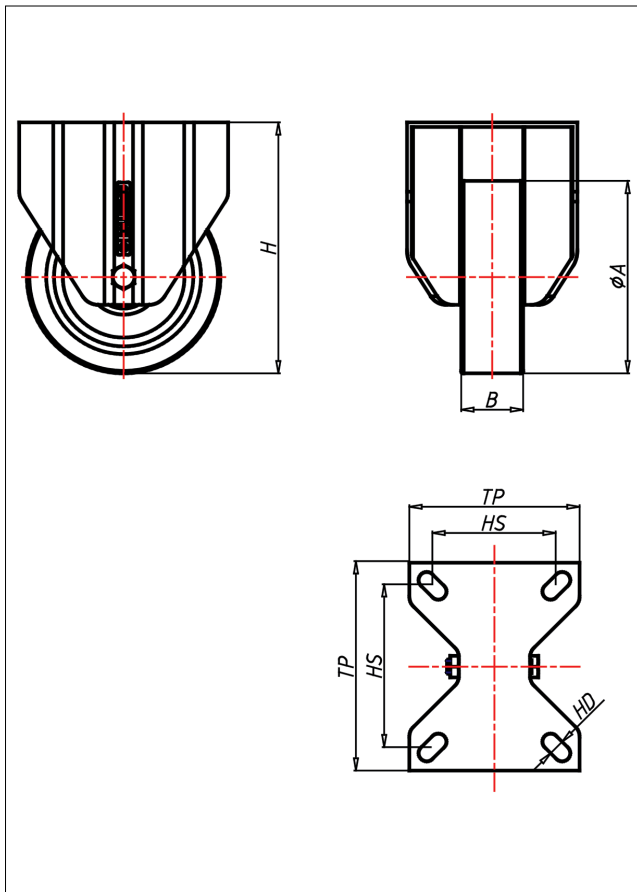

KD-PS

+80 °C
-30 °C   max. 450 kg

LENKROLLE	LENKROLLE MIT TOTALFESTSTELLER	BOCKROLLE
• sehr laufruhig • geringer Rollwiderstand • abrieb- und reißfest • hohe Stoßfestigkeit • leichte Reinigung • sehr beständig gegen viele aggressive Medien Polyurethan 87±3 Shore A weich Felge Polyamid 6 → Seite 254	Laufkugeln gehärtet, Kugelbahnen gepresst, starker Zentralzapfen verschraubt - gedichtet - gesichert Staubschuttring, verzinkt → Seite 62	AUSWAHLHILFE: <table border="0"> <tr> <td>leicht lenkend</td> <td>☒</td> <td>☒</td> <td>☒</td> </tr> <tr> <td>verschleißsarm</td> <td>☒</td> <td>☒</td> <td>☒</td> </tr> <tr> <td>stoßfest</td> <td>☒</td> <td>☒</td> <td>☒</td> </tr> <tr> <td>bodenschonend</td> <td>☒</td> <td>☒</td> <td>☒</td> </tr> <tr> <td>witterungsbeständig</td> <td>☒</td> <td>☒</td> <td>☒</td> </tr> </table>

Technische Details

ORDERNO (Artikel-nummer)	KDF 100 PSK
WDAB (Rad-Ø A x Breite B / mm)	100x40
LC (Tragkraft / kg)	250
H (Bauhöhe H / mm)	137
TP (Plattengröße / mm)	105x85
HS (Lochabstand / mm)	80x60
HD (Loch-Ø / mm)	8.5
WB (Radlager)	Kugellager