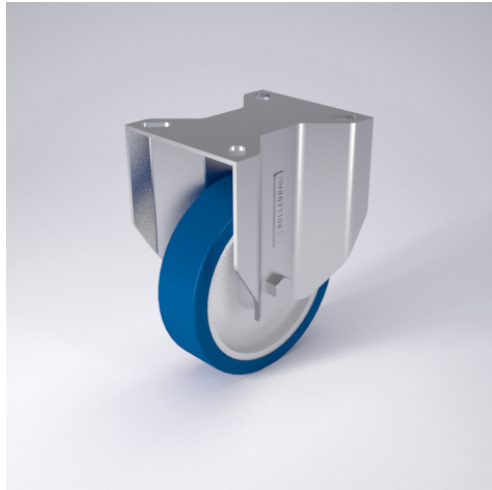

KDF-PSK/PSB

Bockrolle

KD-PS

+80 °C
-30 °C max. 450 kg

LENKROLLE	LENKROLLE MIT TOTALFESTSTELLER	BOCKROLLE																				
<ul style="list-style-type: none"> • sehr laufruhig • geringer Rollwiderstand • abrieb- und reißfest • hohe Stoßfestigkeit • leichte Reinigung • sehr beständig gegen viele aggressive Medien <p>Polyurethan 87±3 Shore A weich Felge Polyamid 6 → Seite 254</p>	<p>Laufkugeln gehärtet, Kugelbahnen gepresst, starker Zentralzapfen verschraubt - gedichtet - gesichert Staubschuttring, verzinkt</p> <p>→ Seite 62</p>	<p>AUSWAHLHILFE:</p> <table border="0"> <tr> <td>leicht lenkend</td> <td><input checked="" type="checkbox"/></td> <td><input checked="" type="checkbox"/></td> <td><input checked="" type="checkbox"/></td> </tr> <tr> <td>verschleißsarm</td> <td><input checked="" type="checkbox"/></td> <td><input checked="" type="checkbox"/></td> <td><input checked="" type="checkbox"/></td> </tr> <tr> <td>stoßfest</td> <td><input checked="" type="checkbox"/></td> <td><input checked="" type="checkbox"/></td> <td><input checked="" type="checkbox"/></td> </tr> <tr> <td>bodenschonend</td> <td><input checked="" type="checkbox"/></td> <td><input checked="" type="checkbox"/></td> <td><input checked="" type="checkbox"/></td> </tr> <tr> <td>witterungsbeständig</td> <td><input checked="" type="checkbox"/></td> <td><input checked="" type="checkbox"/></td> <td><input checked="" type="checkbox"/></td> </tr> </table>	leicht lenkend	<input checked="" type="checkbox"/>	<input checked="" type="checkbox"/>	<input checked="" type="checkbox"/>	verschleißsarm	<input checked="" type="checkbox"/>	<input checked="" type="checkbox"/>	<input checked="" type="checkbox"/>	stoßfest	<input checked="" type="checkbox"/>	<input checked="" type="checkbox"/>	<input checked="" type="checkbox"/>	bodenschonend	<input checked="" type="checkbox"/>	<input checked="" type="checkbox"/>	<input checked="" type="checkbox"/>	witterungsbeständig	<input checked="" type="checkbox"/>	<input checked="" type="checkbox"/>	<input checked="" type="checkbox"/>
leicht lenkend	<input checked="" type="checkbox"/>	<input checked="" type="checkbox"/>	<input checked="" type="checkbox"/>																			
verschleißsarm	<input checked="" type="checkbox"/>	<input checked="" type="checkbox"/>	<input checked="" type="checkbox"/>																			
stoßfest	<input checked="" type="checkbox"/>	<input checked="" type="checkbox"/>	<input checked="" type="checkbox"/>																			
bodenschonend	<input checked="" type="checkbox"/>	<input checked="" type="checkbox"/>	<input checked="" type="checkbox"/>																			
witterungsbeständig	<input checked="" type="checkbox"/>	<input checked="" type="checkbox"/>	<input checked="" type="checkbox"/>																			