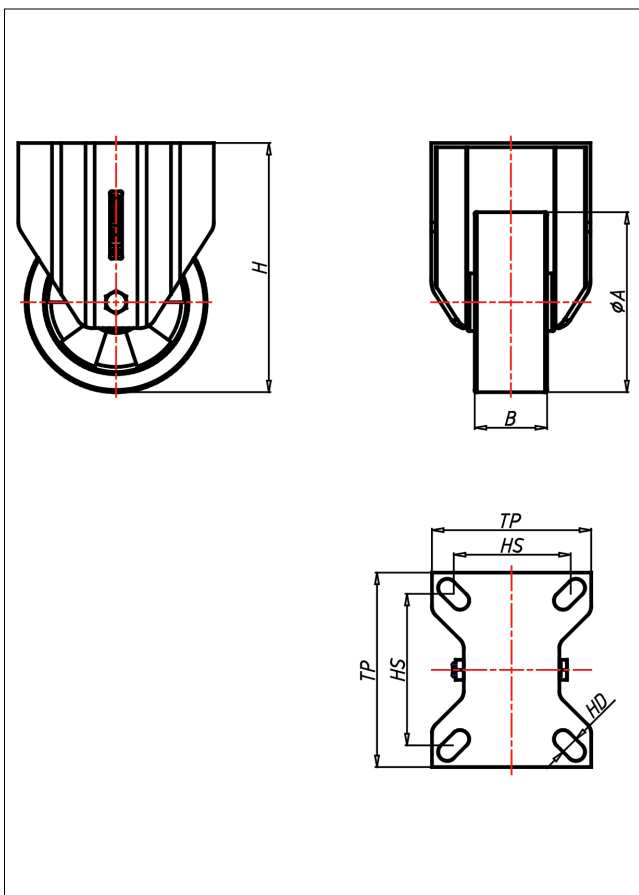

KD-TL

LENKROLLE	LENKROLLE MIT TOTALFESTSTELLER	BOCKROLLE
- geräuscharmer Lauf - geringer Rollwiderstand - abrieb- und reißfest - hohe Stoßfestigkeit - sehr beständig gegen viele aggressive Medien Guss-Polyurethan Felge Spritzguss-Aluminium Legierung → Seite 250	Laufkugeln gehärtet, Kugelbahnen gepresst, starker Zentralzapfen verschraubt - gedichtet - gesichert Staubschutzring, verzinkt → Seite 62	AUSWAHLHILFE: <table border="0"> <tr> <td>leicht lenkend</td> <td>☒</td> <td>☒</td> </tr> <tr> <td>verschleißarm</td> <td>☒</td> <td>☒</td> </tr> <tr> <td>stoßfest</td> <td>☒</td> <td>☒</td> </tr> <tr> <td>bodenschonend</td> <td>☒</td> <td>☒</td> </tr> <tr> <td>witterungsbeständig</td> <td>☒</td> <td>☒</td> </tr> </table>

Technische Details

ORDERNO (Artikel-nummer)	KDF 100 TLB
WDAB (Rad-Ø A x Breite B / mm)	100x30
LC (Tragkraft / kg)	200
H (Bauhöhe H / mm)	137
TP (Plattengröße / mm)	105x85
HS (Lochabstand / mm)	80x60
HD (Loch-Ø / mm)	8.5
WB (Radlager)	Rollenlager