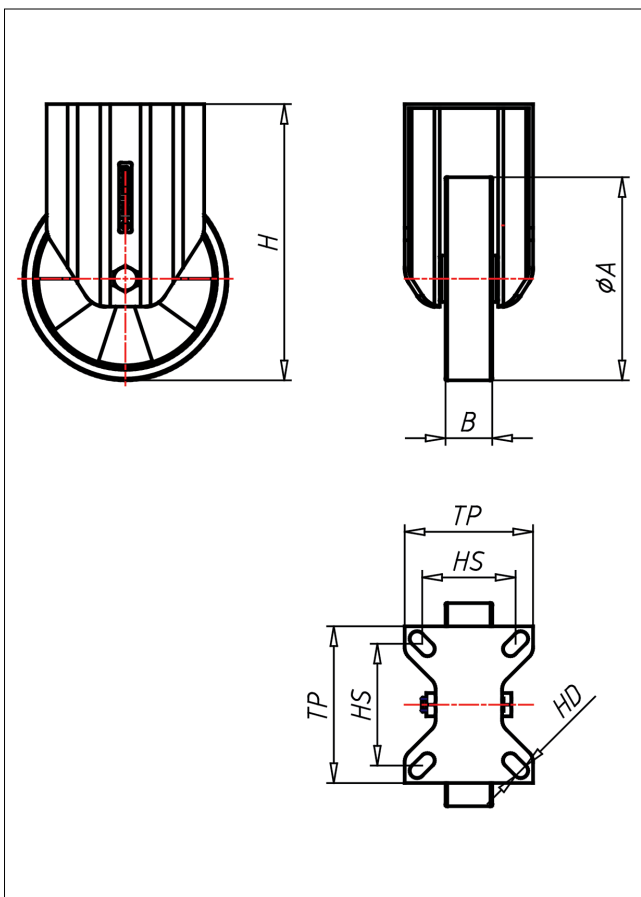

## Bockrolle

### Technische Details

<b>ORDERNO (Artikel-nummer)</b>	KDF 100 TLELK
<b>WDAB (Rad-Ø A x Breite B / mm)</b>	100x30
<b>LC (Tragkraft / kg)</b>	200
<b>H (Bauhöhe H / mm)</b>	137
<b>TP (Plattengröße / mm)</b>	105x85
<b>HS (Lochabstand / mm)</b>	80x60
<b>HD (Loch-Ø / mm)</b>	8.5
<b>SR (Schwenkradius / mm)</b>	92
<b>WB (Radlager)</b>	Kugellager