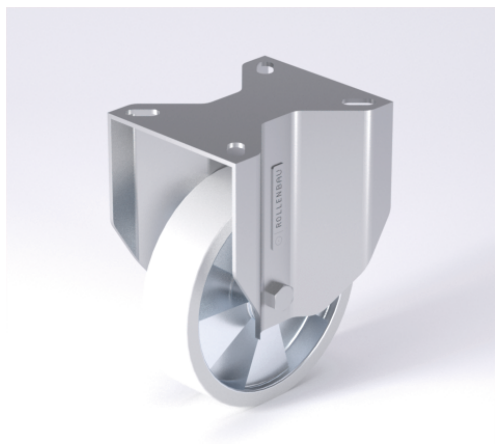

### KD-TLEL

NEU!	Lenkrolle Swivel Castor	Lenkrolle mit Totalfeststeller Swivel Castor with total lock	Bockrolle Fixed Castor																			
<ul style="list-style-type: none"> <li>elektrisch leitfähig</li> <li>geräuscharmer Lauf</li> <li>geringer Rollwiderstand</li> <li>striebe- und rollfest</li> <li>spurfrei</li> <li>stark beständig gegen viele aggressive Medien</li> </ul> <p>Guss-Polyurethan 95/3 Shore A Felge Spritzguss-Aluminium-Legierung → Seite/Page 334</p>	<p>Laufkugeln gehärtet, Kugelbahnen gepresst, starker Zentralzapfen verschraubt - gedichtet - gesichert! Staubschuttring, verzinkt</p> <p>→ Seite/Page 112</p>	<p>Auswahlhilfe Selection Criteria</p> <table border="1"> <tr> <td>leicht lenkbar/swivels easily</td> <td><input type="checkbox"/></td> <td><input checked="" type="checkbox"/></td> <td><input checked="" type="checkbox"/></td> </tr> <tr> <td>verschleißarm/wear resistant</td> <td><input type="checkbox"/></td> <td><input checked="" type="checkbox"/></td> <td><input checked="" type="checkbox"/></td> </tr> <tr> <td>stabil/floor proof</td> <td><input type="checkbox"/></td> <td><input checked="" type="checkbox"/></td> <td><input checked="" type="checkbox"/></td> </tr> <tr> <td>bodenschonend/floor protection</td> <td><input type="checkbox"/></td> <td><input checked="" type="checkbox"/></td> <td><input checked="" type="checkbox"/></td> </tr> <tr> <td>witterungsbeständig/weather proof</td> <td><input type="checkbox"/></td> <td><input checked="" type="checkbox"/></td> <td><input checked="" type="checkbox"/></td> </tr> </table>	leicht lenkbar/swivels easily	<input type="checkbox"/>	<input checked="" type="checkbox"/>	<input checked="" type="checkbox"/>	verschleißarm/wear resistant	<input type="checkbox"/>	<input checked="" type="checkbox"/>	<input checked="" type="checkbox"/>	stabil/floor proof	<input type="checkbox"/>	<input checked="" type="checkbox"/>	<input checked="" type="checkbox"/>	bodenschonend/floor protection	<input type="checkbox"/>	<input checked="" type="checkbox"/>	<input checked="" type="checkbox"/>	witterungsbeständig/weather proof	<input type="checkbox"/>	<input checked="" type="checkbox"/>	<input checked="" type="checkbox"/>
leicht lenkbar/swivels easily	<input type="checkbox"/>	<input checked="" type="checkbox"/>	<input checked="" type="checkbox"/>																			
verschleißarm/wear resistant	<input type="checkbox"/>	<input checked="" type="checkbox"/>	<input checked="" type="checkbox"/>																			
stabil/floor proof	<input type="checkbox"/>	<input checked="" type="checkbox"/>	<input checked="" type="checkbox"/>																			
bodenschonend/floor protection	<input type="checkbox"/>	<input checked="" type="checkbox"/>	<input checked="" type="checkbox"/>																			
witterungsbeständig/weather proof	<input type="checkbox"/>	<input checked="" type="checkbox"/>	<input checked="" type="checkbox"/>																			