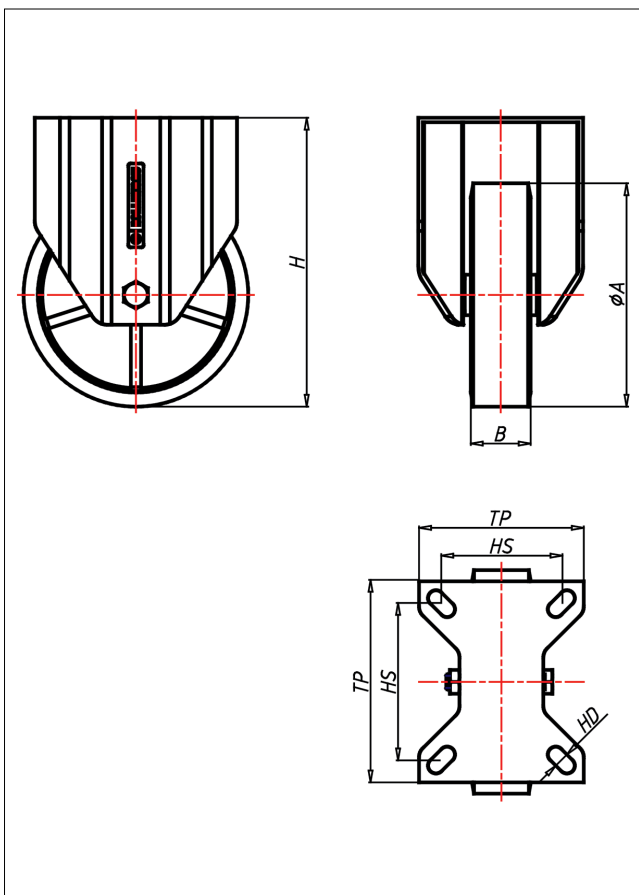

KD-Z

LENKROLLE	LENKROLLE MIT TOTALFESTSTELLER	BOCKROLLE
• geräuscharmer Lauf • geringer Rollwiderstand • abrieb- und reißfest • hohe Stoßfestigkeit • sehr beständig gegen viele aggressive Medien Guss-Polyurethan Felge Gussseisen lackiert → Seite 245	Laufkugeln gehärtet, Kugelbahnen gepresst, starker Zentralzapfen verschraubt - gedichtet - gesichert Staubschutznut, verzinkt → Seite 62	AUSWAHLHILFE: <table border="0"> <tr> <td>leicht lenkend</td> <td>☒</td> <td>☒</td> </tr> <tr> <td>verschleißarm</td> <td>☒</td> <td>☒</td> </tr> <tr> <td>stoßfest</td> <td>☒</td> <td>☒</td> </tr> <tr> <td>bodenschonend</td> <td>☒</td> <td>☒</td> </tr> <tr> <td>witterungsbeständig</td> <td>☒</td> <td>☒</td> </tr> </table>

Technische Details

ORDERNO (Artikel-nummer)	KDF 100 ZB
WDAB (Rad-Ø A x Breite B / mm)	100x30
LC (Tragkraft / kg)	300
H (Bauhöhe H / mm)	137
TP (Plattengröße / mm)	105x85
HS (Lochabstand / mm)	80x60
HD (Loch-Ø / mm)	8.5
WB (Radlager)	Rollenlager