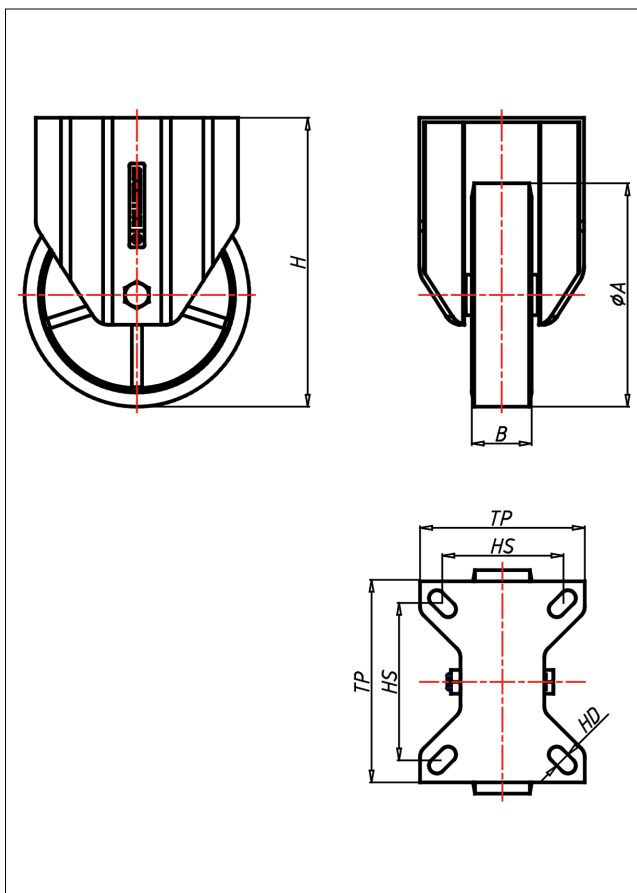

# KDF/KSF- ZK/ZB/LZK/LZB Bockrolle

## Technische Details

ORDERNO (Artikel-nummer)	KDF 100 ZK
WDAB (Rad-Ø A x Breite B / mm)	100x30
LC (Tragkraft / kg)	300
H (Bauhöhe H / mm)	137
TP (Plattengröße / mm)	105x85
HS (Lochabstand / mm)	80x60
HD (Loch-Ø / mm)	8.5
WB (Radlager)	Kugellager