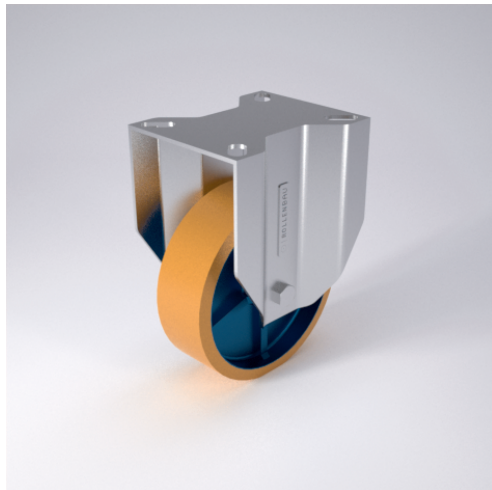

## KD-Z

LENKROLLE	LENKROLLE MIT TOTALFESTSTELLER	BOCKROLLE															
<ul style="list-style-type: none"> <li>• geräuscharmer Lauf</li> <li>• geringer Rollwiderstand</li> <li>• abrieb- und reißfest</li> <li>• hohe Stoßfestigkeit</li> <li>• sehr beständig gegen viele aggressive Medien</li> </ul> <p>Guss-Polyurethan Felge Gussseisen lackiert → Seite 245</p>	<p>Laufkugeln gehärtet, Kugelbahnen gepresst, starker Zentralzapfen verschraubt - gedichtet - gesichert Staubschutzring, verzinkt</p> <p>→ Seite 62</p>	<p>AUSWAHLHILFE:</p> <table border="0"> <tr> <td>leicht lenkend</td> <td><input checked="" type="checkbox"/></td> <td><input checked="" type="checkbox"/></td> </tr> <tr> <td>verschleißarm</td> <td><input type="checkbox"/></td> <td><input checked="" type="checkbox"/></td> </tr> <tr> <td>stoßfest</td> <td><input type="checkbox"/></td> <td><input checked="" type="checkbox"/></td> </tr> <tr> <td>bodenschonend</td> <td><input type="checkbox"/></td> <td><input checked="" type="checkbox"/></td> </tr> <tr> <td>witterungsbeständig</td> <td><input checked="" type="checkbox"/></td> <td><input checked="" type="checkbox"/></td> </tr> </table>	leicht lenkend	<input checked="" type="checkbox"/>	<input checked="" type="checkbox"/>	verschleißarm	<input type="checkbox"/>	<input checked="" type="checkbox"/>	stoßfest	<input type="checkbox"/>	<input checked="" type="checkbox"/>	bodenschonend	<input type="checkbox"/>	<input checked="" type="checkbox"/>	witterungsbeständig	<input checked="" type="checkbox"/>	<input checked="" type="checkbox"/>
leicht lenkend	<input checked="" type="checkbox"/>	<input checked="" type="checkbox"/>															
verschleißarm	<input type="checkbox"/>	<input checked="" type="checkbox"/>															
stoßfest	<input type="checkbox"/>	<input checked="" type="checkbox"/>															
bodenschonend	<input type="checkbox"/>	<input checked="" type="checkbox"/>															
witterungsbeständig	<input checked="" type="checkbox"/>	<input checked="" type="checkbox"/>															