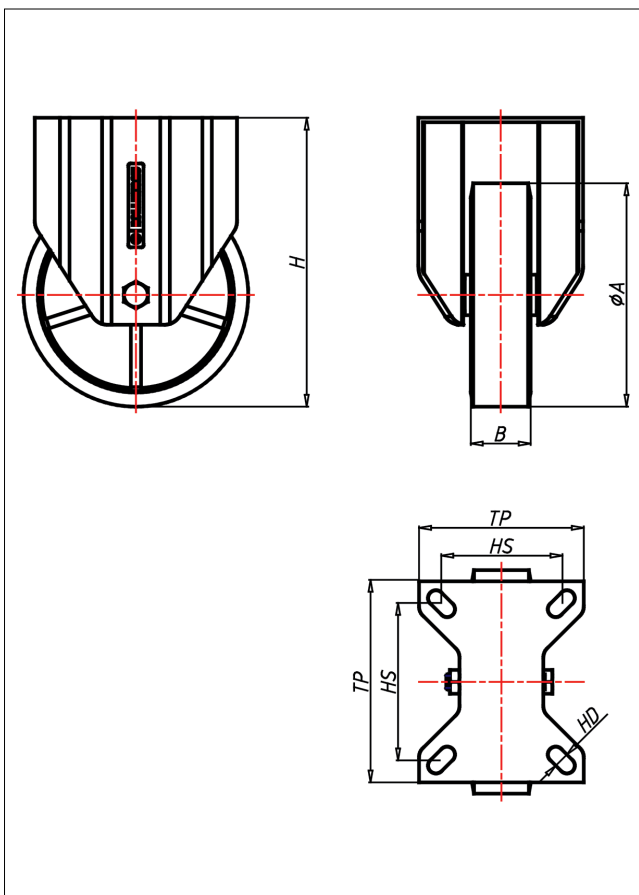

KD-Z

LENKROLLE	LENKROLLE MIT TOTALFESTSTELLER	BOCKROLLE
- geräuscharmer Lauf - geringer Rollwiderstand - abrieb- und reißfest - hohe Stoßfestigkeit - sehr beständig gegen viele aggressive Medien Guss-Polyurethan Folge Gussseisen lackiert → Seite 246	Laufkugeln gehärtet, Kugelbahnen gepresst, starker Zentralzapfen verschraubt - gedichtet - gesichert Staubschutznut, verzinkt → Seite 62	AUSWAHLHILFE: <table border="0"> <tr> <td>leicht lenkend</td> <td>☒</td> <td>☒</td> </tr> <tr> <td>verschleißarm</td> <td>☐</td> <td>☒</td> </tr> <tr> <td>stoßfest</td> <td>☐</td> <td>☒</td> </tr> <tr> <td>bodenschonend</td> <td>☐</td> <td>☒</td> </tr> <tr> <td>witterungsbeständig</td> <td>☒</td> <td>☒</td> </tr> </table>

Technische Details

ORDERNO (Artikel-nummer)	KDF 101 ZK
WDAB (Rad-Ø A x Breite B / mm)	100x40
LC (Tragkraft / kg)	300
H (Bauhöhe H / mm)	137
TP (Plattengröße / mm)	105x85
HS (Lochabstand / mm)	80x60
HD (Loch-Ø / mm)	8.5
WB (Radlager)	Kugellager