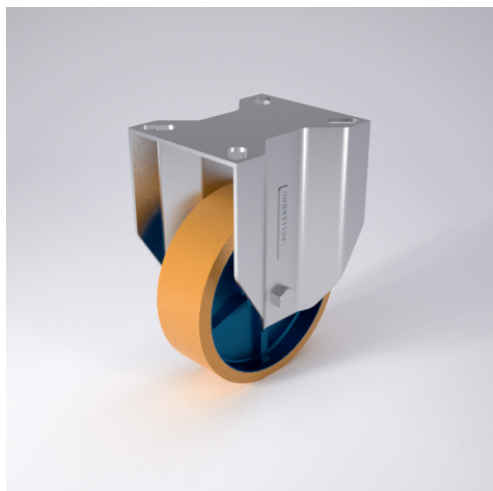

# KDF/KSF- ZK/ZB/LZK/LZB Bockrolle

KD-Z

LENKROLLE	LENKROLLE MIT TOTALFESTSTELLER	BOCKROLLE															
<ul style="list-style-type: none"> <li>geräuscharmer Lauf</li> <li>geringer Rollwiderstand</li> <li>abrieb- und reißfest</li> <li>hohe Stoßfestigkeit</li> <li>sehr beständig gegen viele aggressive Medien</li> </ul> <p>Guss-Polyurethan Folge Gussseisen lackiert → Seite 246</p>	<p>Laufkugeln gehärtet, Kugelbahnen gepresst, starker Zentralzapfen verschraubt - gedichtet - gesichert Staubschutznut, verzinkt</p> <p>→ Seite 62</p>	<p>AUSWAHLHILFE:</p> <table border="0"> <tr> <td>leicht lenkend</td> <td><input checked="" type="checkbox"/></td> <td><input checked="" type="checkbox"/></td> </tr> <tr> <td>verschleißarm</td> <td><input type="checkbox"/></td> <td><input checked="" type="checkbox"/></td> </tr> <tr> <td>stoßfest</td> <td><input type="checkbox"/></td> <td><input checked="" type="checkbox"/></td> </tr> <tr> <td>bodenschonend</td> <td><input type="checkbox"/></td> <td><input checked="" type="checkbox"/></td> </tr> <tr> <td>witterungsbeständig</td> <td><input checked="" type="checkbox"/></td> <td><input checked="" type="checkbox"/></td> </tr> </table>	leicht lenkend	<input checked="" type="checkbox"/>	<input checked="" type="checkbox"/>	verschleißarm	<input type="checkbox"/>	<input checked="" type="checkbox"/>	stoßfest	<input type="checkbox"/>	<input checked="" type="checkbox"/>	bodenschonend	<input type="checkbox"/>	<input checked="" type="checkbox"/>	witterungsbeständig	<input checked="" type="checkbox"/>	<input checked="" type="checkbox"/>
leicht lenkend	<input checked="" type="checkbox"/>	<input checked="" type="checkbox"/>															
verschleißarm	<input type="checkbox"/>	<input checked="" type="checkbox"/>															
stoßfest	<input type="checkbox"/>	<input checked="" type="checkbox"/>															
bodenschonend	<input type="checkbox"/>	<input checked="" type="checkbox"/>															
witterungsbeständig	<input checked="" type="checkbox"/>	<input checked="" type="checkbox"/>															