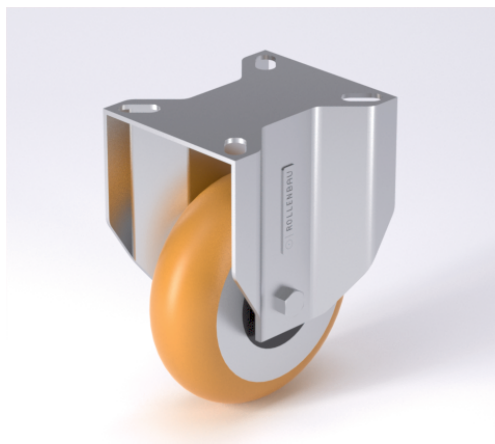

KD-TLBA

Lenkrolle Swivel Castor	Lenkrolle mit Totalfeststeller Swivel Castor with total lock	Bockrolle Fixed Castor
NEU! - sehr geräuscharmer Lauf - sehr geringer Rollwiderstand - sehr drehfreudig - abrieb- und rollfest - sehr beständig gegen viele aggressive Medien Guss-Polyurethane 95 ± 3 Shore A ballig Felle: Spritzguss-Aluminium-Lagerung → Seite/Page 331	Laufkugeln gehärtet, Kugelbahnen gepresst, starker Zentralzapfen verschleiß- und gedichtet-geschützt Staubschutzring, verzinkt → Seite/Page 112	Auswahlhilfe Selection Criteria <table border="0"> <tr> <td>leicht lenkbar/swivels easily</td> <td>☐</td> <td>☐</td> <td>☐</td> <td>☐</td> </tr> <tr> <td>verschleißarm/wear resistant</td> <td>☐</td> <td>☐</td> <td>☐</td> <td>☐</td> </tr> <tr> <td>stabil/floor proof</td> <td>☐</td> <td>☐</td> <td>☐</td> <td>☐</td> </tr> <tr> <td>bodenschonend/floor protection</td> <td>☐</td> <td>☐</td> <td>☐</td> <td>☐</td> </tr> <tr> <td>witterungsbeständig/weather proof</td> <td>☐</td> <td>☐</td> <td>☐</td> <td>☐</td> </tr> </table>

Technische Details

ORDERNO (Artikel-nummer)	KDF 125 TLBAK
WDAB (Rad-Ø A x Breite B / mm)	125x50
LC (Tragkraft / kg)	300
H (Bauhöhe H / mm)	163
TP (Plattengröße / mm)	135x110
HS (Lochabstand / mm)	105x80
HD (Loch-Ø / mm)	12.5
SR (Schwenkradius / mm)	115.5
WB (Radlager)	Kugellager