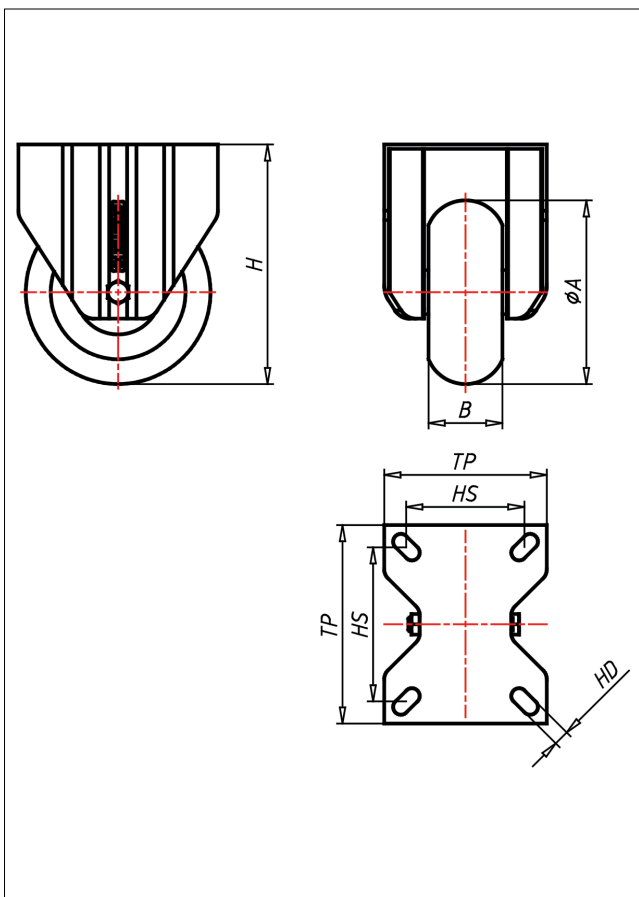

KD-TLBA

Lenkrolle Swivel Castor	Lenkrolle mit Totalfeststeller Swivel Castor with total lock	Bockrolle Fixed Castor
NEU! - sehr geräuscharmer Lauf - sehr geringer Rollwiderstand - sehr drehfreudig - abrieb- und rollfest - sehr beständig gegen viele aggressive Medien Guss-Polyurethane 95 ± 3 Shore A ballig Felle: Spritzguss-Aluminium-Lagerung → Seite/Page 331	Laufkugeln gehärtet, Kugelbahnen gepresst, starker Zentralzapfen verschleiß- und gedichtet-geschützt Staubschutzring, verzinkt → Seite/Page 112	Auswahlhilfe Selection Criteria <table border="0"> <tr> <td>leicht lenkbar/swivels easily</td> <td>☐</td> <td>☐</td> <td>☐</td> <td>☐</td> </tr> <tr> <td>verschleißarm/wear resistant</td> <td>☐</td> <td>☐</td> <td>☐</td> <td>☐</td> </tr> <tr> <td>stabil/floor proof</td> <td>☐</td> <td>☐</td> <td>☐</td> <td>☐</td> </tr> <tr> <td>bodenschonend/floor protection</td> <td>☐</td> <td>☐</td> <td>☐</td> <td>☐</td> </tr> <tr> <td>witterungsbeständig/weather proof</td> <td>☐</td> <td>☐</td> <td>☐</td> <td>☐</td> </tr> </table>

Technische Details

ORDERNO (Artikel-nummer)	KDF 125 TLBAK
WDAB (Rad-Ø A x Breite B / mm)	125x50
LC (Tragkraft / kg)	300
H (Bauhöhe H / mm)	163
TP (Plattengröße / mm)	135x110
HS (Lochabstand / mm)	105x80
HD (Loch-Ø / mm)	12.5
SR (Schwenkradius / mm)	115.5
WB (Radlager)	Kugellager