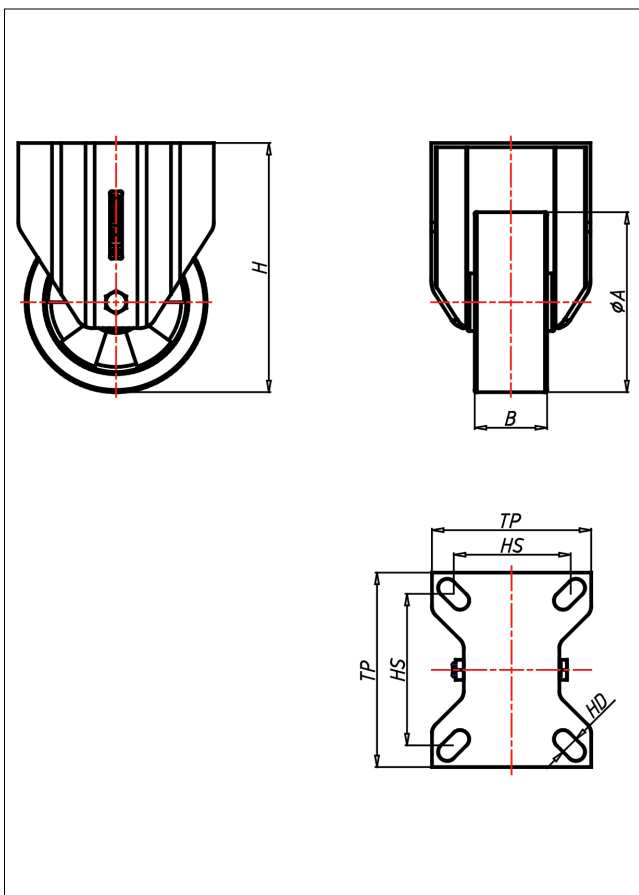

KD-TL

LENKROLLE	LENKROLLE MIT TOTALFESTSTELLER	BOCKROLLE
- geräuscharmer Lauf - geringer Rollwiderstand - abrieb- und reißfest - hohe Stoßfestigkeit - sehr beständig gegen viele aggressive Medien Guss-Polyurethan Felge Spritzguss-Aluminium Legierung → Seite 250	Laufkugeln gehärtet, Kugelbahnen gepresst, starker Zentralzapfen verschraubt - gedichtet - gesichert Staubschutzring, verzinkt → Seite 62	AUSWAHLHILFE: <table border="0"> <tr> <td>leicht lenkend</td> <td>☒</td> <td>☒</td> </tr> <tr> <td>verschleißarm</td> <td>☒</td> <td>☒</td> </tr> <tr> <td>stoßfest</td> <td>☒</td> <td>☒</td> </tr> <tr> <td>bodenschonend</td> <td>☒</td> <td>☒</td> </tr> <tr> <td>witterungsbeständig</td> <td>☒</td> <td>☒</td> </tr> </table>

Technische Details

ORDERNO (Artikel-nummer)	KDF 125 TLK
WDAB (Rad-Ø A x Breite B / mm)	125x30
LC (Tragkraft / kg)	250
H (Bauhöhe H / mm)	163
TP (Plattengröße / mm)	135x110
HS (Lochabstand / mm)	105x80
HD (Loch-Ø / mm)	10.5
WB (Radlager)	Kugellager