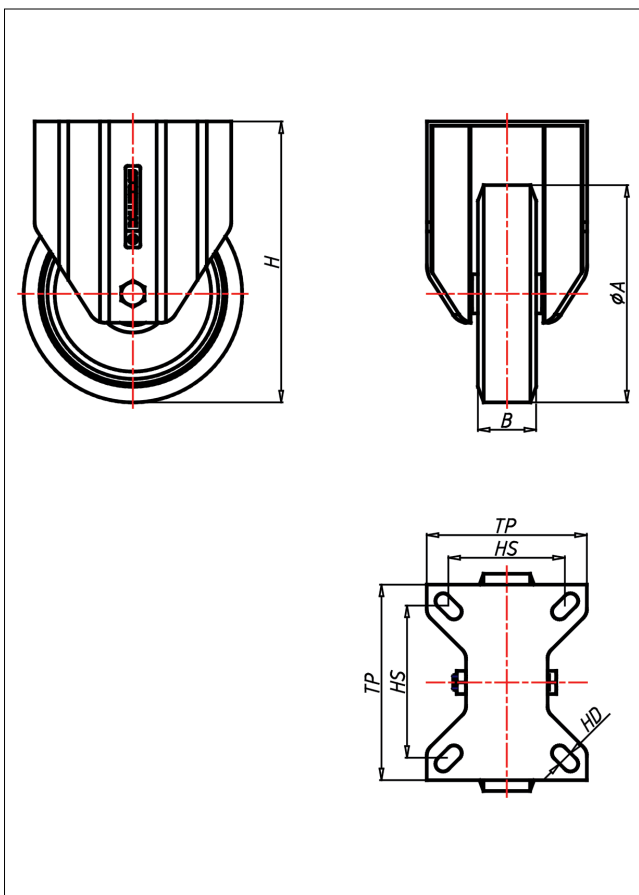

KD-A

LENKROLLE	LENKROLLE MIT TOTALFESTSTELLER	BOCKROLLE
- geräuscharmer Lauf - geringer Rollwiderstand - abrieb- und reißfest - hohe Stoßfestigkeit - leichte Reinigung - sehr beständig gegen viele aggressive Medien Guss-Polyurethan Felge Polyamid 6 → Seite 252	Laufkugeln gehärtet, Kugelbahnen gepresst, starker Zentralzapfen verschraubt - gedichtet - gesichert Staubschutzring, verzinkt → Seite 62	AUSWAHLHILFE: <table border="0"> <tr> <td>leicht lenkend</td> <td>☒</td> <td>☒</td> </tr> <tr> <td>verschleißarm</td> <td>☒</td> <td>☒</td> </tr> <tr> <td>stoßfest</td> <td>☒</td> <td>☒</td> </tr> <tr> <td>bodenschonend</td> <td>☒</td> <td>☒</td> </tr> <tr> <td>witterungsbeständig</td> <td>☒</td> <td>☒</td> </tr> </table>

Technische Details

ORDERNO (Artikel-nummer)	KDF 150 AB
WDAB (Rad-Ø A x Breite B / mm)	150x40
LC (Tragkraft / kg)	300
H (Bauhöhe H / mm)	194
TP (Plattengröße / mm)	135x110
HS (Lochabstand / mm)	105x80
HD (Loch-Ø / mm)	10.5
WB (Radlager)	Rollenlager